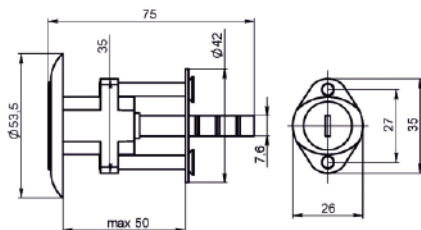

Дисковый механизм

+5 ключей в комплекте

код заказа 88200