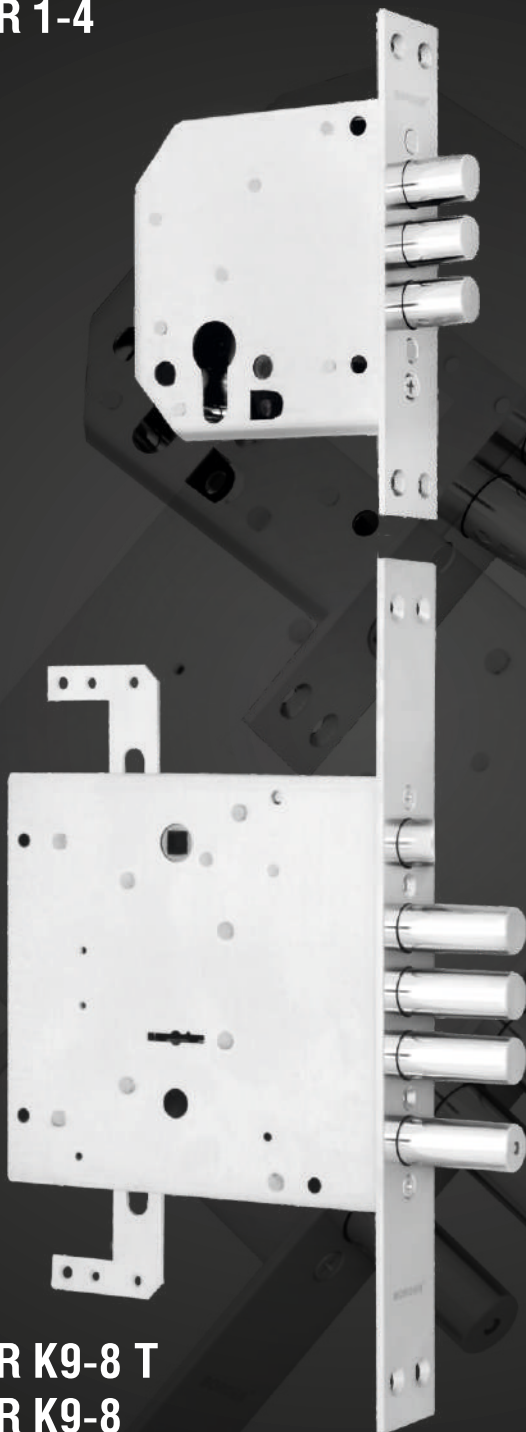

BORDER 1-4

BORDER K9-8 T BORDER K9-8

4 КЛАСС
ВЗЛОМОСТОЙКОСТИ

BORDER Optima

Универсальный комплект*
из двух врезных замков:
BORDER 1-4 (цилиндровый)
+ **BORDER K9-8/К9-8 Т** (8 сувальд)

**ВАРИАНТ ИСПОЛНЕНИЯ
С ТЯГАМИ / БЕЗ ТЯГ**

* замки можно приобрести по отдельности

Ручки фалевые подпружиненные для замка
BORDER К 9-8 (Т)

код заказа	модель ручек	тип ручек
117	D-66.2/02 G-R	правые
118	D-66.2/02 G-L	левые

КОМПЛЕКТ РУЧЕК-1 для BORDER К 9-8 (Т)

код заказа	модель ручек	тип ручек
70154	черный жемчуг	правые
70155	черный жемчуг	левые
70152	золото	правые
70153	золото	левые

код заказа   ключи
шт./длина, мм

транспортная
упаковка

ВЕРХНИЙ ЗАМОК BORDER 1-4

89707

-

12 шт.