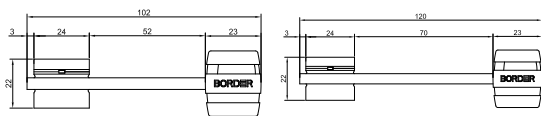

BORDER Professional

Комплект* из двух врезных замков:
BORDER K8-6/K8-6 5Т (6 сувальд)
+ BORDER K4-3 (цилиндрический)

⇒ **ОДИНАКОВОЕ ПОКРЫТИЕ
ВИДОВЫХ ЧАСТЕЙ**

⇒ **ОДИНАКОВАЯ ШИРИНА
ЛИЦЕВЫХ ПЛАНК**

**ВАРИАНТ ИСПОЛНЕНИЯ
С ТЯГАМИ / БЕЗ ТЯГ**

**ВОЗМОЖНА КОМПЛЕКТАЦИЯ
ВСТРОЕННОЙ ЗАЩИТНОЙ ШТОРКОЙ**

* замки можно приобрести по отдельности

ЛЕВЫЙ
код заказа

ПРАВЫЙ
код заказа

ключи - цвет
шт. / длина, мм

транспортная
упаковка

⇐ ВЕРХНИЙ ЗАМОК BORDER K8-6 Л

⇐ ВЕРХНИЙ ЗАМОК BORDER K8-6 П

72224 (ЛЕВЫЙ, без тяг)

72204 (ПРАВЫЙ, без тяг)

■ 5 / 102

6 шт.

72262 (ЛЕВЫЙ, без тяг)

72261 (ПРАВЫЙ, без тяг)

■ 5 / 120

6 шт.

⇐ ВЕРХНИЙ ЗАМОК BORDER K8-6 ЛТ

⇐ ВЕРХНИЙ ЗАМОК BORDER K8-6 ПТ

72221 (ЛЕВЫЙ, с тягами)

72201 (ПРАВЫЙ, с тягами)

■ 5 / 102

6 шт.

⇐ ВЕРХНИЙ ЗАМОК BORDER K8-6 ЛШ

⇐ ВЕРХНИЙ ЗАМОК BORDER K8-6 ПШ

72114 (ЛЕВЫЙ, со шторкой)

72113 (ПРАВЫЙ, со шторкой)

■ 5 / 102

6 шт.

НИЖНИЙ ЗАМОК BORDER K4-3

79059 (универсальный)

-

12 шт.