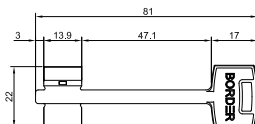

# CAM 8-4, 8-6, 8-8

Замки врезные сувальдные универсальные

**ВОЗМОЖЕН ЗАКАЗ ПАРТИИ ЗАМКОВ С ОДИНАКОВОЙ СЕКРЕТНОСТЬЮ**

Ответная планка к замкам CAM 8-6, 8-8

код заказа 76607

CAM 8-4, 8-6

CAM 8-8

код заказа      ключи - цвет      ответная      фурнитура      транспортная  
шт. / длина, мм      планка      (в комплекте)      упаковка