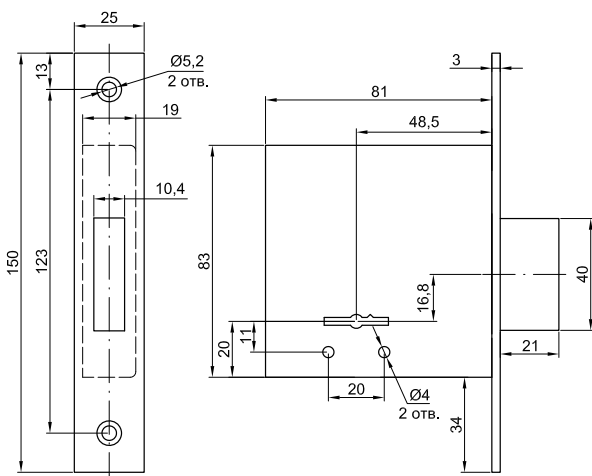

код заказа	ключи - цвет шт. / длина, мм	фурнитура в комплекте	ответная планка	транспортная упаковка

— BORDER 8-8/45

87200

● 5 / 88

-

в комплекте

20 шт.

ALL