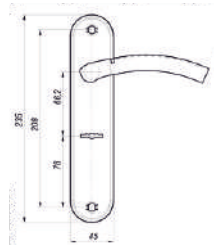

BORDER Optima

Универсальный комплект*
из двух врезных замков:
BORDER 1-4 (цилиндровый)
+ **BORDER K9-8/К9-8 Т** (8 сувальд)

**ВАРИАНТ ИСПОЛНЕНИЯ
С ТЯГАМИ / БЕЗ ТЯГ**

* замки можно приобрести по отдельности

Ручки фалевые подпружиненные для замка
BORDER К 9-8 (Т)

код заказа	модель ручек	тип ручек
117	D-66.2/02 G-R	правые
118	D-66.2/02 G-L	левые

КОМПЛЕКТ РУЧЕК-1 для BORDER К 9-8 (Т)

код заказа	модель ручек	тип ручек
70154	черный жемчуг	правые
70155	черный жемчуг	левые
70152	золото	правые
70153	золото	левые

код заказа   ключи
шт./длина, мм

транспортная
упаковка

ВЕРХНИЙ ЗАМОК BORDER 1-4

89707

-

12 шт.