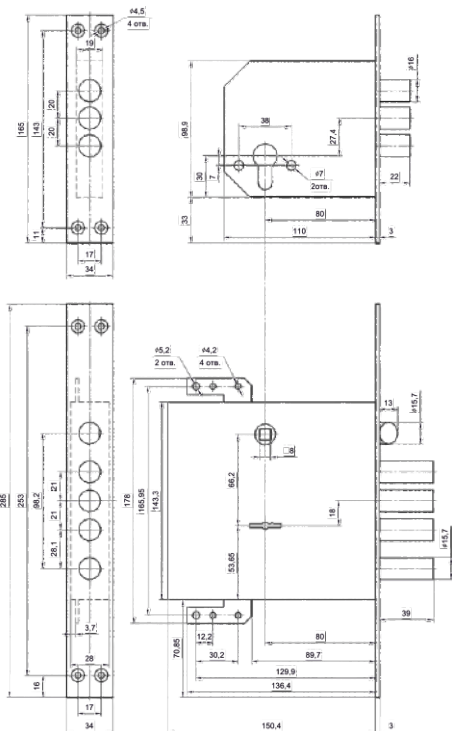

**Ответная планка
для замков BORDER К 9-8 (Т)**

код заказа
77704

код заказа   ключи   транспортная
шт./длина, мм   упаковка

НИЖНИЙ ЗАМОК BORDER К9-8

77740 (без тяг)

■ 5 / 102

6 шт.

НИЖНИЙ ЗАМОК BORDER К9-8 Т

77741 (с тягами)

■ 5 / 102

6 шт.