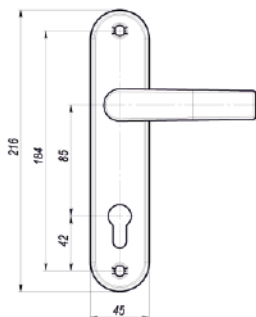

CAM 4-3

Замок врезной цилиндровый универсальный с защёлкой

ALL «ВСЁ ВКЛЮЧЕНО»

готовый к установке комплект включает ответную планку и накладку

Комплект ручек-2

код заказа	модель ручек
70126	медь
70127	золото
70128	белый
70129	черный
70125	чёрный жемчуг

цилиндрический ключи ответная фурнитура транспортная
код заказа механизм шт. / длина, мм планка (в комплекте) упаковка

🔑 CAM 4-3						
78102	60 мм (в комплекте)	5 / 56	никель	комплект ручек-2 (золото)	12 шт.	ALL
78104	60 мм (в комплекте)	5 / 56	никель	комплект ручек-2 (медь)	12 шт.	ALL
78110	60 мм (в комплекте)	5 / 56	никель	комплект ручек-2 (чёрный жемчуг)	12 шт.	ALL
78201	60 мм (в комплекте)	5 / 56	никель	комплект ручек-2 (белый)	12 шт.	ALL
78401	60 мм (в комплекте)	5 / 56	никель	комплект ручек-2 (чёрный муар)	12 шт.	ALL
78103	-	-	никель	комплект ручек-2 (медь)	12 шт.	
78111	-	-	никель	комплект ручек-2 (чёрный жемчуг)	12 шт.	
78109	-	-	никель	комплект ручек-2 (золото)	12 шт.	
78000	-	-	никель	-	12 шт.	
78403	-	-	никель	комплект ручек-2 (чёрный муар)	12 шт.