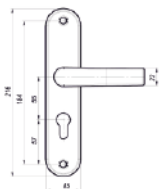

Комплект ручек-2

код заказа	модель ручек
● 70096	медь
● 70093	золото
● 70094	черный жемчуг