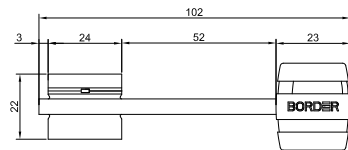

код заказа      ключи  
шт./длина, мм

транспортная  
упаковка

**ВЕРХНИЙ ЗАМОК BORDER 1-4**

89707

-

12 шт.

**Ответная планка  
для замков BORDER К 9-8 (Т)**

код заказа  
77704