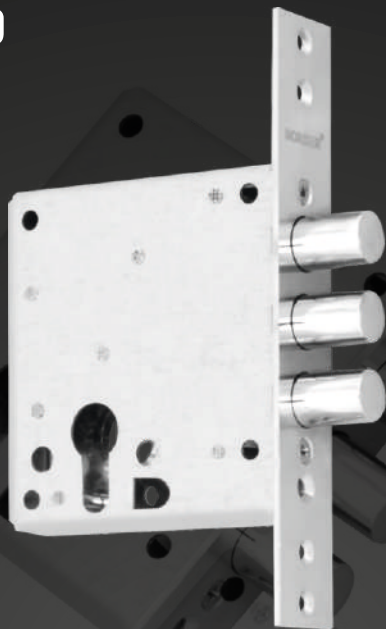

BORDER G1-83
BORDER G1-8