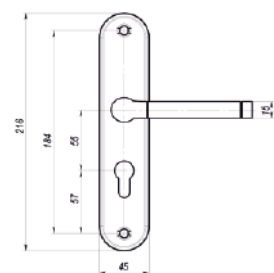

BORDER Standart

Универсальный комплект*
из двух врезных замков:
BORDER 8-8 (8 сувальд)
+ BORDER 4-32 (цилиндрический)

* замки можно приобрести по отдельности