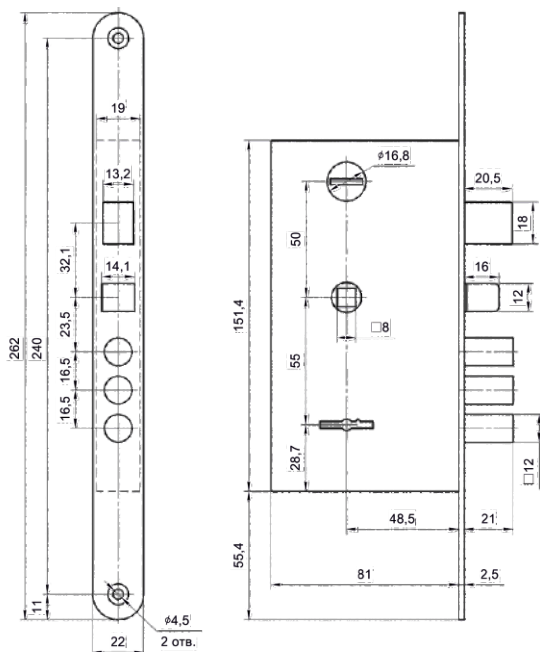

CAM 9-8 3

Замок врезной сувальдный с защёлкой, задвижкой и фалевыми ручками

ALL «ВСЁ ВКЛЮЧЕНО»

готовый к установке комплект включает ответную планку и накладку

Комплект ручек к замку CAM 9-8 3

● /черный муар/

70083 /левый/
70084 /правый/

код заказа	ключи шт. / длина, мм	ответная планка	фурнитура (в комплекте)	транспортная упаковка	
CAM 9-8 ПЗ (8 сувальд)					
88010 ПРАВЫЙ замок	■ 3 / 81	никель	комплект ручек-2 (медь)	12 шт.	ALL
CAM 9-8 ЛЗ (8 сувальд)					
88011 ЛЕВЫЙ замок	■ 3 / 81	никель	комплект ручек-2 (медь)	12 шт.	ALL