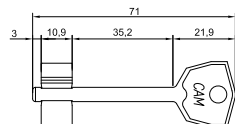

# CAM 8-4, 8-6, 8-8

Замки врезные сувальдные универсальные

**ВОЗМОЖЕН ЗАКАЗ ПАРТИИ ЗАМКОВ С ОДИНАКОВОЙ СЕКРЕТНОСТЬЮ**

Ответная планка к замкам CAM 8-6, 8-8

код заказа 76607

CAM 8-4, 8-6

CAM 8-8

код заказа      ключи - цвет      ответная      фурнитура      транспортная  
шт. / длина, мм      планка      (в комплекте)      упаковка