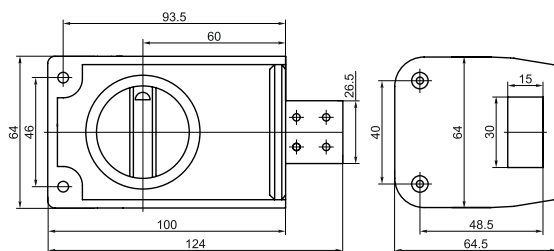

код заказа	цвет корпуса	ключи шт. / длина, мм	ответная планка	транспортная упаковка
86900	медь	● 5 / 48	в комплекте	20 шт.

САМ Нд ЕВРО

Замок накладной дисковый универсальный

➔ **ЗАПИРАНИЕ/ОТПИРАНИЕ:
СНАРУЖИ - КЛЮЧОМ,
ИЗНУТРИ - РУЧКОЙ
ЛИТОЙ КОРПУС**