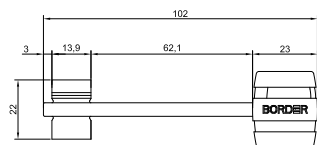

BORDER KH-8 T3

Замок накладной сувальдный универсальный (8 сувальд)

с задвижкой

➔ ЗАМОК ОСНАЩЕН ЗАДВИЖКОЙ
➔ ЗАМОК ОСНАЩЕН ТЯГАМИ