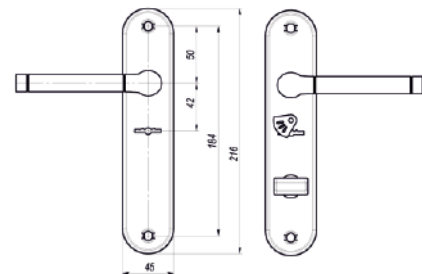

BORDER K9-6 3

BORDER K9-6 T3

Замок врезной сувальдный
(6 сувальд) с защёлкой и задвижкой

➔ ЗАМОК ОСНАЩЕН ЗАДВИЖКОЙ

ВАРИАНТ ИСПОЛНЕНИЯ
С ТЯГАМИ / БЕЗ ТЯГ

КОМПЛЕКТ РУЧЕК-1 подпружиненные
для замков BORDER K 9-6 (T)3

Ответная планка
для замков BORDER K 9-6 (T)3

код заказа
77702

код заказа	модель ручек	тип ручек
70143	черный жемчуг	правые
70142	черный жемчуг	левые
70141	золото	правые
70140	золото	левые

код заказа	ключи - цвет шт. / длина, мм	фурнитура в комплекте	ответная планка	транспортная упаковка
➔ BORDER K9-6 3				
77411 ПРАВЫЙ (без тяг)	5 / 102	-	-	6 шт.
77412 ЛЕВЫЙ (без тяг)	5 / 102	-	-	6 шт.
➔ BORDER K9-6 T3				
77404 ПРАВЫЙ (с тягами)	5 / 102	-	-	6 шт.
77405 ЛЕВЫЙ (с тягами)	5 / 102	-	-	6 шт.