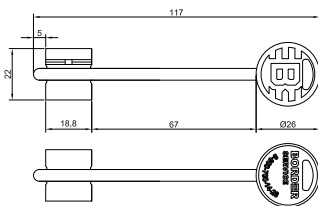

BORDER Grand TERMO

Универсальный комплект*
из двух врезных замков:
BORDER G8-6Э/G9-6Э (6 сувальд)
+ BORDER G8-8/G9-8 (8 сувальд)

- ➔ БАЗКЕТ НА ОДНОЙ ОСИ
- ➔ ОДИНАКОВОЕ ПОКРЫТИЕ ВИДОВЫХ ЧАСТЕЙ
- ➔ ОДИНАКОВАЯ ШИРИНА ЛИЦЕВЫХ ПЛАНК
- ➔ ОДИНАКОВАЯ ТОЛЩИНА ЛИЦЕВЫХ ПЛАНК

**ПОДХОДЯТ ДЛЯ ДВЕРЕЙ
С ТЕРМОРАЗРЫВОМ
(УЛИЦА/ДОМ)**

* замки можно приобрести по отдельности

код заказа	ключи шт./длина, мм	транспортная упаковка
— ВЕРХНИЙ ЗАМОК BORDER G8-6Э		
87327	● 4 / 102	18 шт.
87346	● 4 / 117	18 шт.
— ВЕРХНИЙ ЗАМОК BORDER G8-8		
87325	● 4 / 102	18 шт.

код заказа	ключи шт./длина, мм	транспортная упаковка
— НИЖНИЙ ЗАМОК BORDER G9-6Э		
87349	● 4 / 102	12 шт.
87348	● 4 / 117	12 шт.
— НИЖНИЙ ЗАМОК BORDER G9-8		
87347	● 4 / 102	12 шт.