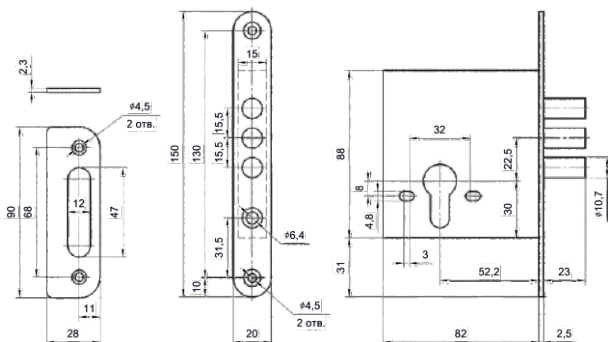

# CAM 1-2

Замок врезной цилиндрический универсальный

**ALL «ВСЁ ВКЛЮЧЕНО»**

готовый к установке комплект включает ответную планку и накладку

код заказа	цилиндрический механизм	ключи шт. / мм	ответная планка	фурнитура (в комплекте)	транспортная упаковка	
<b>🔑 CAM 1-2</b>						
89400	60 мм (в комплекте)	5 / 56	никель	накладка круглая (никель)	20 шт.	<b>ALL</b>
89600	-	-	никель	накладка круглая (никель)	20 шт.	