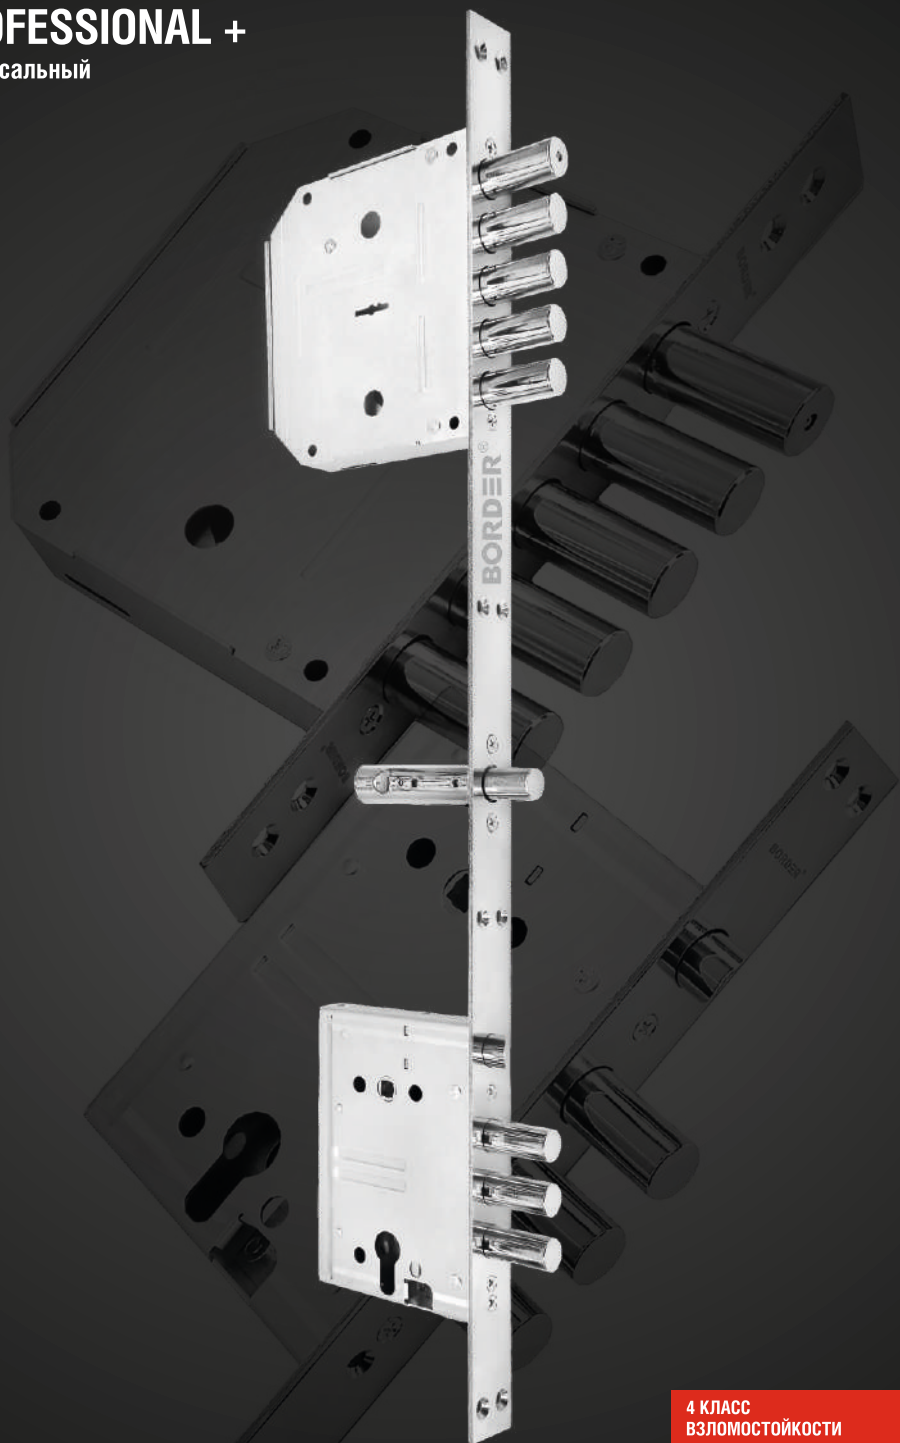

PROFESSIONAL +

универсальный

4 КЛАСС
ВЗЛОМОСТОЙКОСТИ