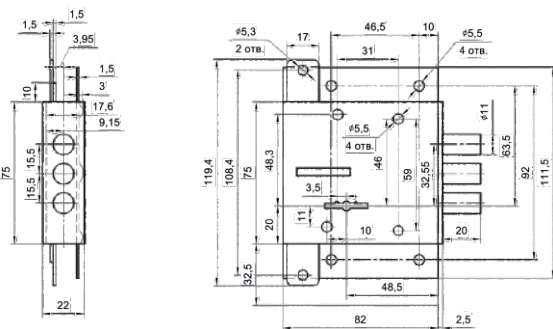

CAM 8-4-2T

Замок сувальдный универсальный сейфовый

➔ ЗАМОК ОСНАЩЕН ТЯГАМИ

ВОЗМОЖЕН ЗАКАЗ ПАРТИИ ЗАМКОВ С ОДИНАКОВОЙ СЕКРЕТНОСТЬЮ