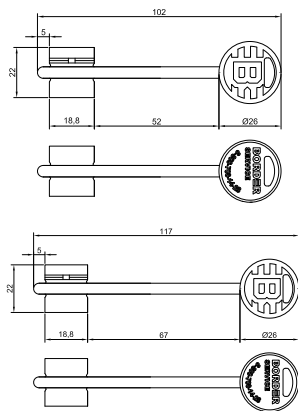

BORDER Grand

Универсальный комплект*
из двух врезных замков:
BORDER G1-8Э/G1-8(цилиндровый)
+ BORDER G9-6Э/G9-8

- ➔ БЭКСЕТ НА ОДНОЙ ОСИ
- ➔ ОДИНАКОВОЕ ПОКРЫТИЕ ВИДОВЫХ ЧАСТЕЙ
- ➔ ОДИНАКОВАЯ ШИРИНА ЛИЦЕВЫХ ПЛАНКОВ
- ➔ ОДИНАКОВАЯ ТОЛЩИНА ЛИЦЕВЫХ ПЛАНКОВ

* замки можно приобрести по отдельности

код заказа   ключи-цвет покрытие   шт./длина, мм   транспортная упаковка

🔑 ВЕРХНИЙ ЗАМОК BORDER G1-8Э

87331   никель   -   18 шт.

🔑 ВЕРХНИЙ ЗАМОК BORDER G1-8

87316   хром   -   18 шт.

код заказа   ключи-цвет покрытие   шт./длина, мм   транспортная упаковка

🔑 НИЖНИЙ ЗАМОК BORDER G9-6Э

87349   никель   ● 4 / 102   12 шт.

87348   никель   ● 4 / 117   12 шт.

🔑 НИЖНИЙ ЗАМОК BORDER G9-8

87347   хром   ● 4 / 102   12 шт.