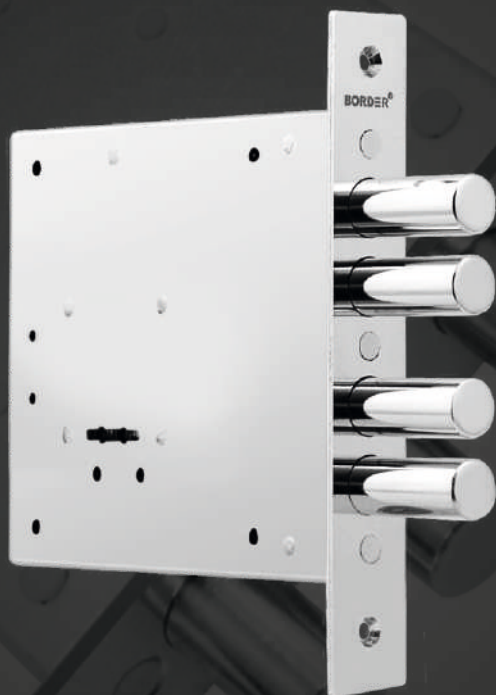

BORDER K8-8