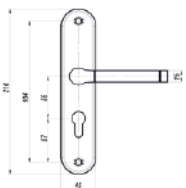

# CAM 4-31

Замок врезной цилиндрический универсальный с защёлкой

**ALL «ВСЁ ВКЛЮЧЕНО»**

готовый к установке комплект включает ответную планку и накладку

**ПОДХОДИТ ДЛЯ ПРОТИВОПОЖАРНЫХ ДВЕРЕЙ**