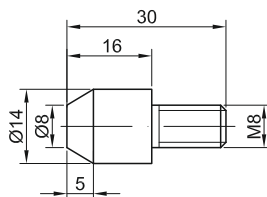

ШТИФТ ПРОТИВОСЪЁМНЫЙ

код заказа	способ монтажа	цвет корпуса	транспортная упаковка
ШТИФТ ПРОТИВОСЪЁМНЫЙ			
4501	к торцу дверного полотна	сталь	500 шт.

ЭКСЦЕНТРИК

код заказа	цвет корпуса	транспортная упаковка
ЭКСЦЕНТРИК		
4204 маленький	ЦАМ	440 шт.
4205 большой	ЦАМ	400 шт.
4207	алюминий	400 шт.