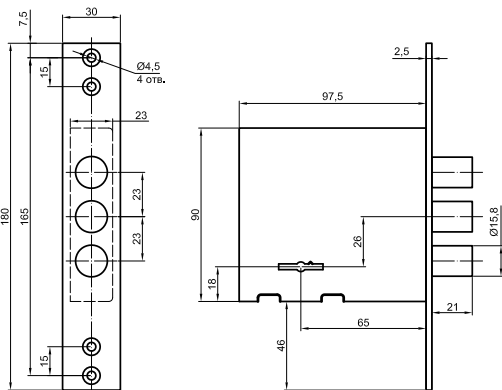

BORDER Grand 2

Универсальный комплект*
из двух врезных замков:
BORDER G8-6Э/G4-3Э (6 сувальд)
+ BORDER G8-8/G4-3 (8 сувальд)

- ➔ БЭКЕТ НА ОДНОЙ ОСИ
- ➔ ОДИНАКОВОЕ ПОКРЫТИЕ ВИДОВЫХ ЧАСТЕЙ
- ➔ ОДИНАКОВАЯ ШИРИНА ЛИЦЕВЫХ ПЛАНК
- ➔ ОДИНАКОВАЯ ТОЛЩИНА ЛИЦЕВЫХ ПЛАНК

* замки можно приобрести по отдельности

код заказа   покрытие   ключи   транспортная
шт./длина, мм   упаковка

ВЕРХНИЙ ЗАМОК BORDER G8-6Э

87327   никель   ● 4 / 102   18 шт.

87346   никель   ● 4 / 117   18 шт.

ВЕРХНИЙ ЗАМОК BORDER G8-8

87325   хром   ● 4 / 102   18 шт.

код заказа   покрытие   ключи   транспортная
шт./длина, мм   упаковка

НИЖНИЙ ЗАМОК BORDER G4-3Э

79060   никель   -   12 шт.

НИЖНИЙ ЗАМОК BORDER G4-3

79048   хром   -   12 шт.