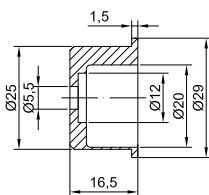

ШТИФТ ПРОТИВОСЪЁМНЫЙ

код заказа	способ монтажа	цвет корпуса	транспортная упаковка
ШТИФТ ПРОТИВОСЪЁМНЫЙ			
4501	к торцу дверного полотна	сталь	500 шт.

ЭКСЦЕНТРИК

код заказа	цвет корпуса	транспортная упаковка
ЭКСЦЕНТРИК		
4204 маленький	ЦАМ	440 шт.
4205 большой	ЦАМ	400 шт.
4207	алюминий	400 шт.

НАКЛАДКИ

Покрытие нержавеейка

Покрытие хром

код заказа	покрытие
НАКЛАДКА	
70176 Большой овал под цилиндр	нержавеика
70173 Большой овал сувальда	нержавеика
70170 Большой овал сувальда со шторкой	нержавеика
70208 Большой овал под шток	нержавеика
70209 Большой овал с автошторкой	нержавеика
70193 Малый овал шток	нержавеика
70192 Малый овал цилиндр	нержавеика
70191 Малый овал сувальда без шторки	нержавеика
70194 Малый овал автошторка	нержавеика

Накладки с 1

код заказа | модель ручек

	70044	медный антик
	70045	нержавеика с пленкой
	70031	блестящая латунь

Накладки с 2

код заказа | модель ручек

	70028	никель
	70030	блестящая латунь
	70080	черный муар

код заказа	покрытие
НАКЛАДКА	
70178 Большой овал под цилиндр	хром
70179 Большой овал с роликами	хром
70175 Большой овал сувальда	хром
70172 Большой овал сувальда со шторкой	хром
70211 Большой овал с автошторкой	хром
70187 Малый овал шток	хром
70186 Малый овал цилиндр	хром
70185 Малый овал сувальда без шторки	хром
70188 Малый овал автошторка	хром