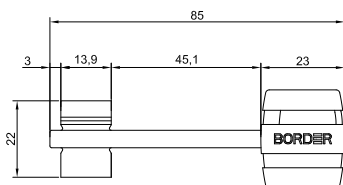

# BORDER Maxima+

**УНИВЕРСАЛЬНАЯ**

**ЗАМКОВАЯ СИСТЕМА**

НА ЕДИНОЙ ЛИЦЕВОЙ ПЛАНКЕ

2 ЗАМКА:

BORDER K8-8 5 (8 сувальд)

BORDER 4-3 М (цилиндровый)

+ ЗАДВИЖКА НА БОНКАХ