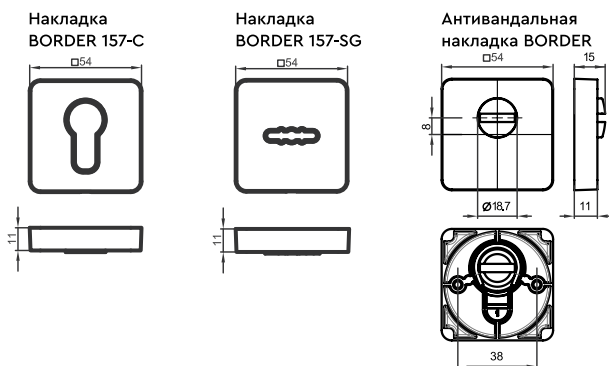

НАКЛАДКА BORDER 157-C, 157-SG

Комплект накладок на ключевину сувальдного / цилиндрического замка

код/
артикул

лицевая
планка

☐ КОМПЛЕКТ НАКЛАДОК BORDER 157-C

70451

черный

код/
артикул

лицевая
планка

☐ КОМПЛЕКТ НАКЛАДОК BORDER 157-SG

68023

черный