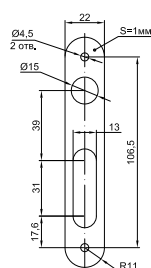

Ответная планка

код заказа 80113

код заказа 80105

Комплект ручек для противопожарных дверей

код заказа	модель ручек
● 70134	черный

цилиндрический ключи ответная
код заказа механизм шт. / длина, мм планка

фурнитура
(в комплекте)

транспортная
упаковка

CAM 4-31						
78928	60 мм (в комплекте)	5 / 56	никель	комплект ручек-2 (медь)	12 шт.	ALL
78926	-	-	-	комплект ручек-2 (золото)	12 шт.	
78927	-	-	-	комплект ручек-2 (чёрный жемчуг)	12 шт.	
78930	-	-	-	комплект ручек-2 (медь)	12 шт.	
78919	-	-	-	-	25 шт.	
78933	-	-	-	комплект ручек-2 (золото)	12 шт.	
78953	-	-	-	комплект ручек-2 (матовый хром)	12 шт.	
78954	-	-	-	комплект ручек-2 (матовый никель)	12 шт.	
78955	-	-	-	комплект ручек-2 (матовый чёрный)	12 шт.	
78956	-	-	-	комплект ручек-2 (хром)	12 шт.