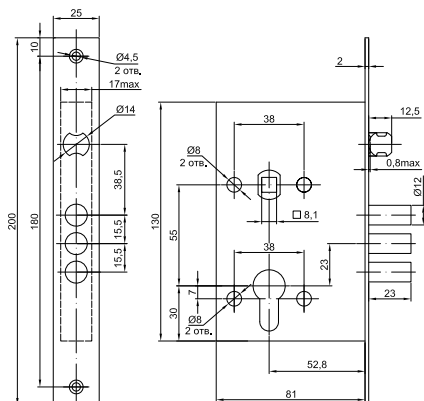

BORDER Standart

Универсальный комплект*
из двух врезных замков:
BORDER 8-8 (8 сувальд)
+ BORDER 4-32 (цилиндрический)

* замки можно приобрести по отдельности