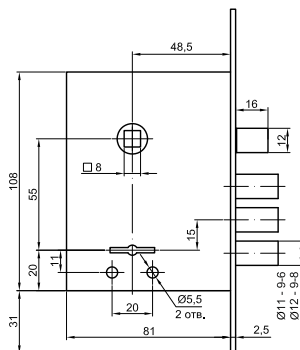

## Ответная планка к замкам CAM 9-6, 9-8

Код заказа 77303

код заказа	ключи шт. / длина, мм	ответная планка	фурнитура (в комплекте)	транспортная упаковка	
<b>🔑 CAM 9-6 (6 сувальд)</b>					
77305	● 3 / 81		комплект ручек-2 (чёрный глянец)	9 шт.	
77307	■ 3 / 85		комплект ручек-2 (матовый хром)	9 шт.	
77308	■ 3 / 85		комплект ручек-2 (матовый никель)	9 шт.	
77309	■ 3 / 85		комплект ручек-2 (матовый чёрный)	9 шт.	
77311	● 3 / 81		комплект ручек-2 (медь)	9 шт.	
77312	● 3 / 81		комплект ручек-2 (золото)	9 шт.	
77313	● 3 / 81		комплект ручек-2 (чёрный жемчуг)	9 шт.	
77316	● 3 / 81		-	25 шт.	
77324	■ 3 / 85		комплект ручек-2 (хром)	9 шт.	
<b>🔑 CAM 9-8 (8 сувальд)</b>					
74500	● 3 / 81	никель	комплект литых ручек (медь)	12 шт.	ALL
74300	● 5 / 81	никель	комплект литых ручек (медь)	12 шт.	ALL
84301	● 3 / 81	никель	комплект ручек-2 (медь)	12 шт.	ALL
84302	● 3 / 81	никель	комплект ручек-2 (золото)	12 шт.	ALL
74009	● 5 / 81	никель	комплект ручек-2 (медь)	12 шт.	ALL
76705	● 3 / 81	никель	комплект ручек-2 (чёрный жемчуг)	12 шт.	ALL
76704	● 3 / 81	никель	комплект ручек-2 (чёрный муар)	12 шт.	ALL
76803	● 3 / 81	никель	комплект ручек-2 (белый)	12 шт.	ALL
74100	● 3 / 81	-	-	20 шт.	