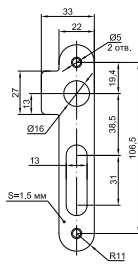

Ответная планка

код заказа 80113

код заказа 80105

Комплект ручек для противопожарных дверей

код заказа	модель ручек
● 70134	черный

цилиндрический ключи ответная
код заказа механизм шт. / длина, мм планка

фурнитура
(в комплекте)

транспортная
упаковка

CAM 4-31						
78928	60 мм (в комплекте)	5 / 56	никель	комплект ручек-2 (медь)	12 шт.	ALL
78926	-	-	-	комплект ручек-2 (золото)	12 шт.	
78927	-	-	-	комплект ручек-2 (чёрный жемчуг)	12 шт.	
78930	-	-	-	комплект ручек-2 (медь)	12 шт.	
78919	-	-	-	-	25 шт.	
78933	-	-	-	комплект ручек-2 (золото)	12 шт.	
78953	-	-	-	комплект ручек-2 (матовый хром)	12 шт.	
78954	-	-	-	комплект ручек-2 (матовый никель)	12 шт.	
78955	-	-	-	комплект ручек-2 (матовый чёрный)	12 шт.	
78956	-	-	-	комплект ручек-2 (хром)	12 шт.