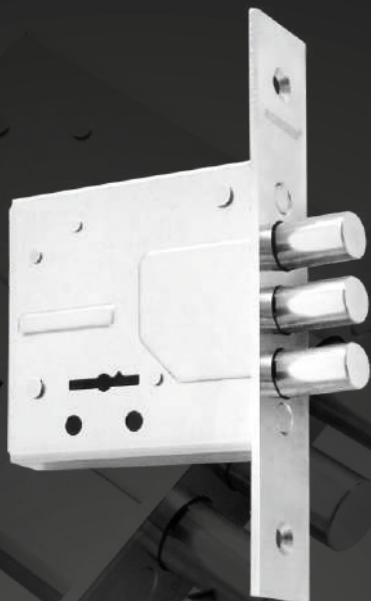

BORDER 8-8

BORDER 4-32

ЗАМОК СЕРТИФИЦИРОВАН
КАК ПРОТИВОПОЖАРНЫЙ