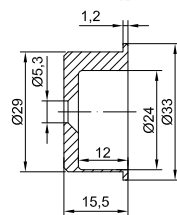

ШТИФТ ПРОТИВОСЪЁМНЫЙ

код заказа	способ монтажа	цвет корпуса	транспортная упаковка
ШТИФТ ПРОТИВОСЪЁМНЫЙ			
4501	к торцу дверного полотна	сталь	500 шт.

ЭКСЦЕНТРИК

код заказа	цвет корпуса	транспортная упаковка
ЭКСЦЕНТРИК		
4204 маленький	ЦАМ	440 шт.
4205 большой	ЦАМ	400 шт.
4207	алюминий	400 шт.

НАКЛАДКИ

Покрытие нержавеейка

Покрытие хром

код заказа	покрытие
НАКЛАДКА	
70176 Большой овал под цилиндр	нержавеика
70173 Большой овал сувальда	нержавеика
70170 Большой овал сувальда со шторкой	нержавеика
70208 Большой овал под шток	нержавеика
70209 Большой овал с автошторкой	нержавеика
70193 Малый овал шток	нержавеика
70192 Малый овал цилиндр	нержавеика
70191 Малый овал сувальда без шторки	нержавеика
70194 Малый овал автошторка	нержавеика

Накладки с 1

код заказа | модель ручек

	70044	медный антик
	70045	нержавеика с пленкой
	70031	блестящая латунь

Накладки с 2

код заказа | модель ручек

	70028	никель
	70030	блестящая латунь
	70080	черный муар

код заказа	покрытие
НАКЛАДКА	
70178 Большой овал под цилиндр	хром
70179 Большой овал с роликами	хром
70175 Большой овал сувальда	хром
70172 Большой овал сувальда со шторкой	хром
70211 Большой овал с автошторкой	хром
70187 Малый овал шток	хром
70186 Малый овал цилиндр	хром
70185 Малый овал сувальда без шторки	хром
70188 Малый овал автошторка	хром