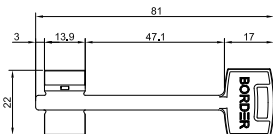

CAM 9-6, 9-8

Замок врезной сувальдный универсальный с защёлкой

Комплект ручек-2 к замкам CAM 9-6, 9-8

код заказа	Модель ручек
70073	медный антик
70074	черный муар
70079	черный глянец
70078	белый
70077	блестящая латунь
70071	черный жемчуг

Комплект ручек литых

/медный антик/

Продаётся в комплекте с замком CAM 9-8

74500 /три ключа/
74300 /пять ключей/