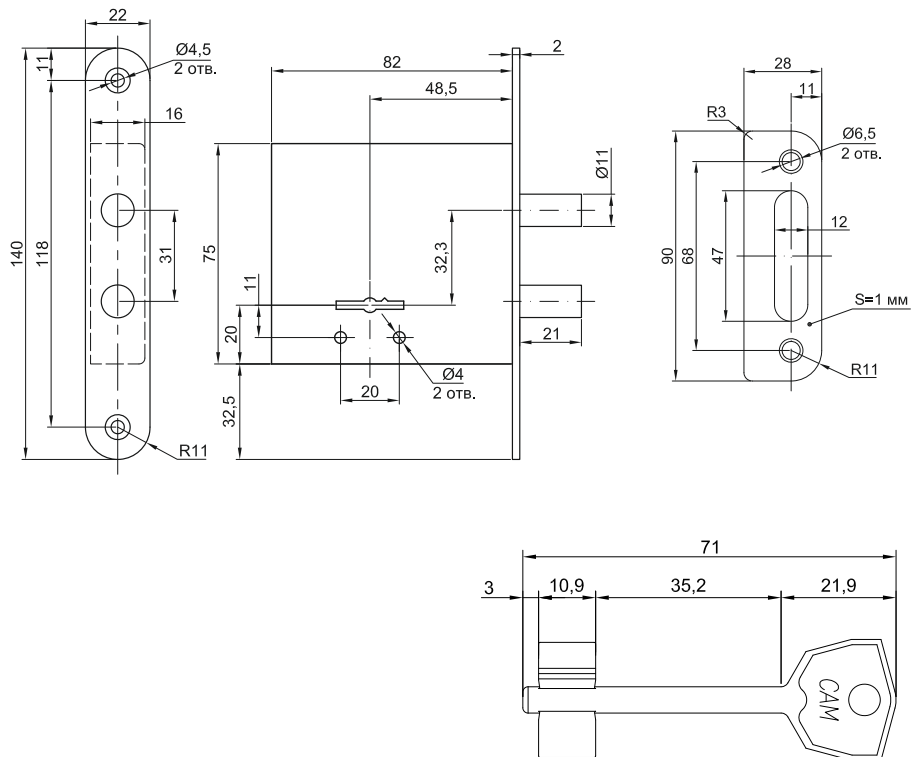

CAM мини-8

Замок врезной сувальдный
универсальный

ALL «ВСЁ ВКЛЮЧЕНО»

готовый к установке комплект включает
ответную планку и накладку

**ВОЗМОЖЕН ЗАКАЗ ПАРТИИ ЗАМКОВ
С ОДИНАКОВОЙ СЕКРЕТНОСТЬЮ**

код заказа	ключи шт. / длина, мм	ответная планка	фурнитура (в комплекте)	транспортная упаковка

🔑 CAM мини-8

76610	● 3 / 71	цинк	накладки-1 (цинк)	30 шт.

70630	одинаковая секретность	цинк	-	30 шт.

70611	ключ к замкам с одинаковой секретностью			

ALL