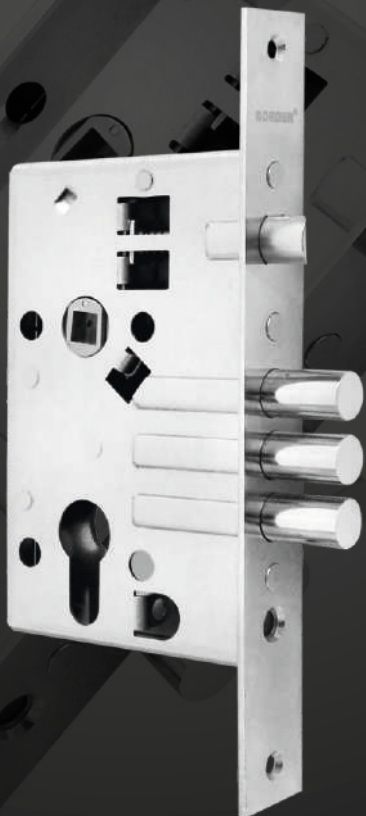

BORDER 8-8

BORDER 4-32

ЗАМОК СЕРТИФИЦИРОВАН
КАК ПРОТИВОПОЖАРНЫЙ