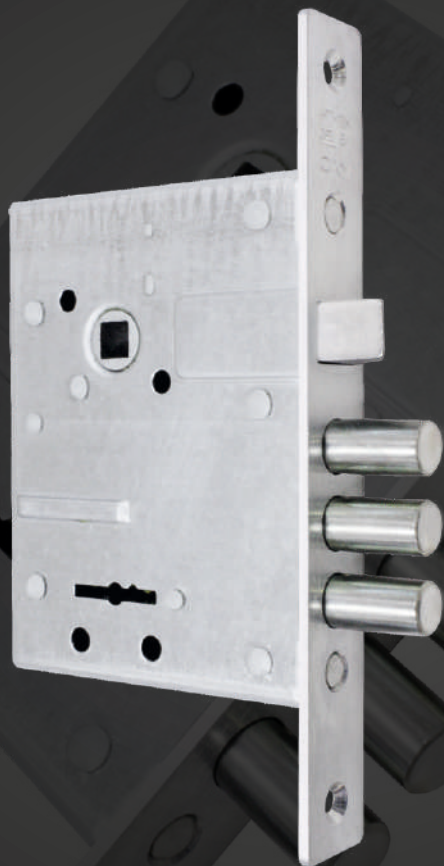

CAM 9-6
CAM 9-8