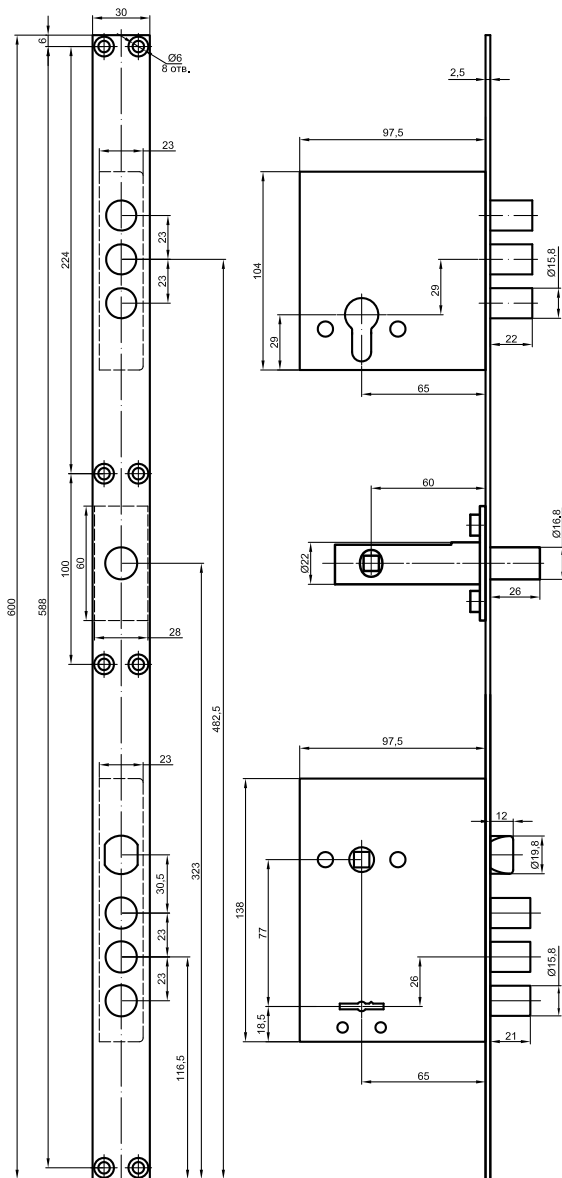

BORDER Grand+

УНИВЕРСАЛЬНАЯ

ЗАМКОВАЯ СИСТЕМА

НА ЕДИНОЙ ЛИЦЕВОЙ ПЛАНКЕ

2 ЗАМКА

BORDER G1-8(цилиндровый)

BORDER G9-8 (8 сувальд)

+ ЗАДВИЖКА НА БОНКАХ

код заказа

ключи (тип, шт./длина, мм)

транспортная
упаковка

ЗАМКОВАЯ СИСТЕМА BORDER GRAND+

60049

● сувальдный 4 / 102

8