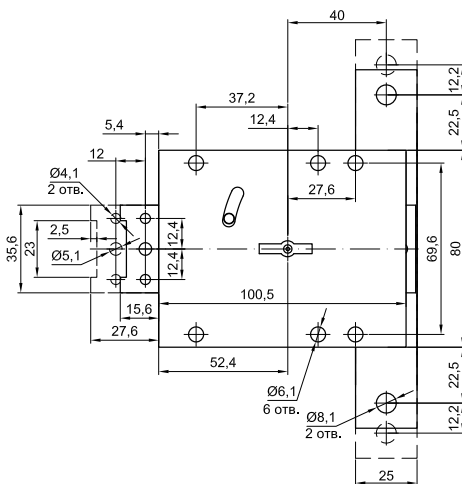

BORDER C-8 T

Замок сувальдный универсальный
(8 сувальд) **сейфовый**

➔ **ЗАМОК ОСНАЩЕН ТЯГАМИ**

код заказа	ключи - цвет шт. / длина, мм	фурнитура в комплекте	ответная планка	транспортная упаковка
➔ BORDER C-8 T				
73143	■ 2 / 64	-	-	20 шт.
73150	■ 2 / 90	-	-	20 шт.
73155	■ 2 / 140	-	-	20 шт.