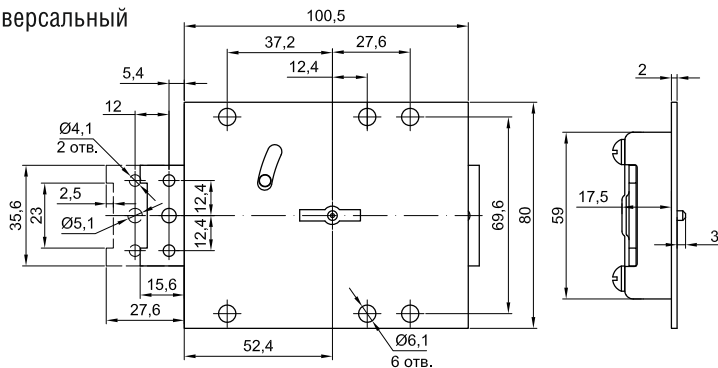

BORDER C-8

Замок сувальдный универсальный
(8 сувальд) **сейфовый**

код заказа	ключи - цвет шт. / длина, мм	фурнитура в комплекте	ответная планка	транспортная упаковка
➔ BORDER C-8				
73142	■ 2 / 64	-	-	20 шт.
73149	■ 2 / 90	-	-	20 шт.
73156	■ 2 / 140	-	-	20 шт.