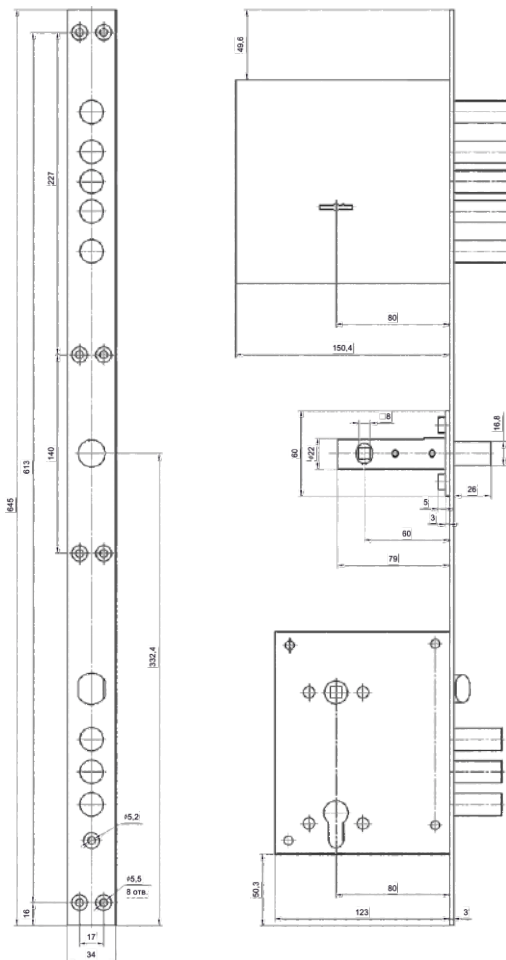

BORDER Maxima+

УНИВЕРСАЛЬНАЯ

ЗАМКОВАЯ СИСТЕМА

НА ЕДИНОЙ ЛИЦЕВОЙ ПЛАНКЕ

2 ЗАМКА:

BORDER K8-8 5 (8 сувальд)

BORDER 4-3 М (цилиндровый)

+ ЗАДВИЖКА НА БОНКАХ

Maxima+

код заказа

ключи
шт./длина, мм

транспортная
упаковка

ЗАМКОВАЯ СИСТЕМА BORDER MAXIMA+

60045 (без тяг)

■ 5 / 85

5 шт.