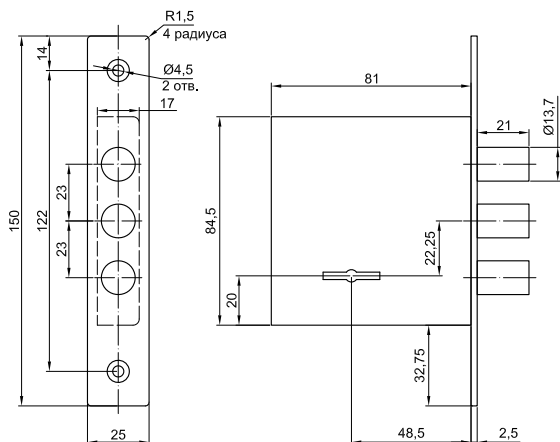

BORDER D8-8

Замок врезной сувальдный универсальный (8 сувальд)

ALL «ВСЁ ВКЛЮЧЕНО»

готовый к установке комплект включает ответную планку и накладку

ВОЗМОЖЕН ЗАКАЗ ПАРТИИ ЗАМКОВ С ОДИНАКОВОЙ СЕКРЕТНОСТЬЮ

код заказа	ключи - цвет шт. / длина, мм	фурнитура в комплекте	ответная планка	транспортная упаковка

— BORDER D8-8

70900	■ 3 / 85	накладка прямоугольная /никель/	в комплекте	20 шт.	ALL
70901	■ 5 / 85	накладка прямоугольная /никель/	в комплекте	20 шт.	ALL
70911	■ 5 / 85	-	-	30 шт.	
70635	замок с одинаковой секретностью	-	-	-	
70606	ключ с одинаковой секретностью	-	-	-