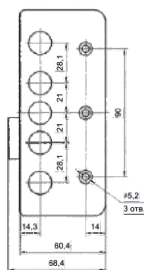

BORDER KH-8 T

Замок накладной сувальдный универсальный (8 сувальд)

➔ ЗАМОК ОСНАЩЕН ТЯГАМИ