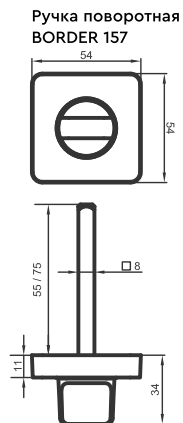

## РУЧКА BORDER 157, 157.50

Ручка поворотная для задвижки  
Ручка фалевая

код/  
артикул

лицевая  
планка

☐ РУЧКА ПОВОРОТНАЯ BORDER 157

67523

черный

код/  
артикул