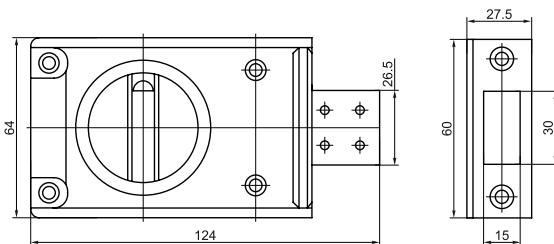

код заказа	цвет корпуса	ключи шт. / длина, мм	ответная планка	транспортная упаковка
85801	медь	● 5 / 48	в комплекте	20 шт.