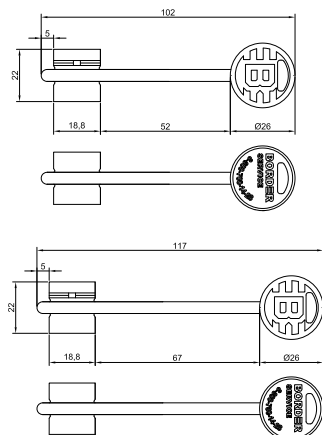

BORDER Grand 2

Универсальный комплект*
из двух врезных замков:
BORDER G8-6Э/G4-3Э (6 сувальд)
+ BORDER G8-8/G4-3 (8 сувальд)

- ➔ БЭКЕТ НА ОДНОЙ ОСИ
- ➔ ОДИНАКОВОЕ ПОКРЫТИЕ ВИДОВЫХ ЧАСТЕЙ
- ➔ ОДИНАКОВАЯ ШИРИНА ЛИЦЕВЫХ ПЛАНК
- ➔ ОДИНАКОВАЯ ТОЛЩИНА ЛИЦЕВЫХ ПЛАНК

* замки можно приобрести по отдельности

код заказа   покрытие   ключи   транспортная
шт./длина, мм   упаковка

ВЕРХНИЙ ЗАМОК BORDER G8-6Э

87327   никель   ● 4 / 102   18 шт.

87346   никель   ● 4 / 117   18 шт.

ВЕРХНИЙ ЗАМОК BORDER G8-8

87325   хром   ● 4 / 102   18 шт.

код заказа   покрытие   ключи   транспортная
шт./длина, мм   упаковка

НИЖНИЙ ЗАМОК BORDER G4-3Э

79060   никель   -   12 шт.

НИЖНИЙ ЗАМОК BORDER G4-3

79048   хром   -   12 шт.