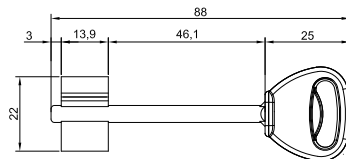

код заказа	ключи - цвет шт. / длина, мм	фурнитура в комплекте	ответная планка	транспортная упаковка

— BORDER 8-8/45

87200

● 5 / 88

-

в комплекте

20 шт.

ALL