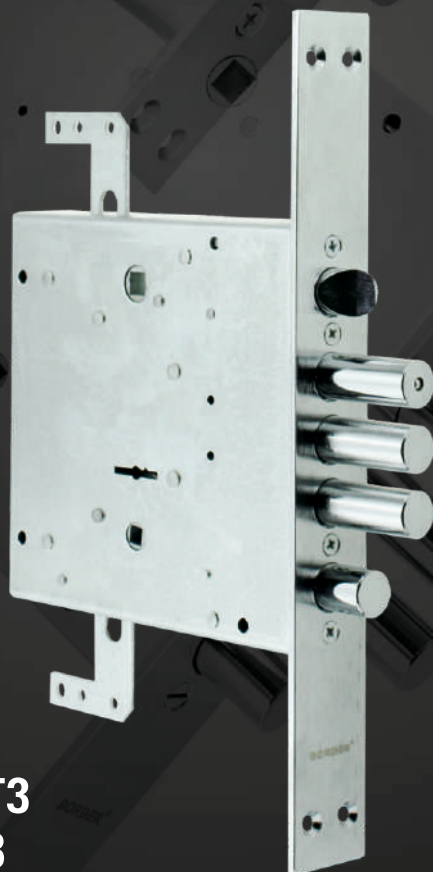

BORDER 1-4

BORDER K9-8 T3
BORDER K9-8 3

**4 КЛАСС
ВЗЛОМОСТОЙКОСТИ**