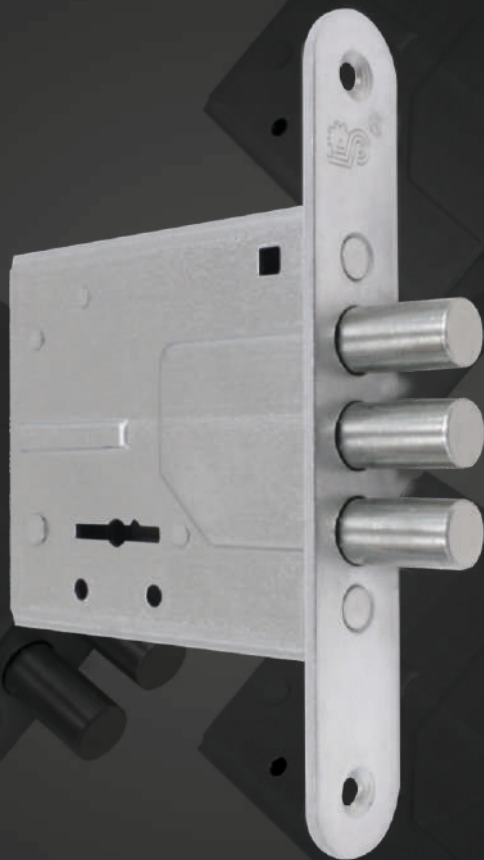

CAM 8-4
CAM 8-6
CAM 8-8