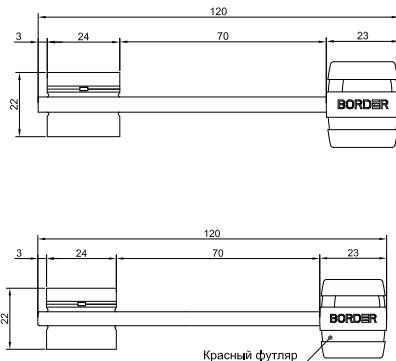

BORDER Professional TERMO

Универсальный комплект*
из двух врезных замков:
BORDER K8-6 (6 сувальд)
+ BORDER K9-6 (6 сувальд)

➔ **ОДИНАКОВОЕ ПОКРЫТИЕ
ВИДОВЫХ ЧАСТЕЙ**

➔ **ОДИНАКОВАЯ ШИРИНА
ЛИЦЕВЫХ ПЛАНОВ**

**ПОДХОДЯТ ДЛЯ ДВЕРЕЙ
С ТЕРМОРАЗРЫВОМ
(УЛИЦА/ДОМ)**

* замки можно приобрести по отдельности

код заказа   ключи - цвет шт. / длина, мм   транспортная упаковка

код заказа   ключи - цвет шт. / длина, мм   транспортная упаковка

— **ВЕРХНИЙ ЗАМОК BORDER K8-6**

— **НИЖНИЙ ЗАМОК BORDER K9-6**

72260   ■ 5 / 120   6 шт.

77462   ■ 5 / 120   5 шт.