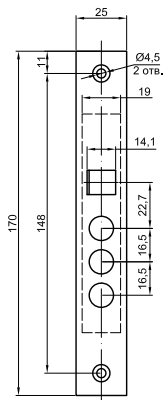

CAM 9-8

CAM 9-6, 9-8