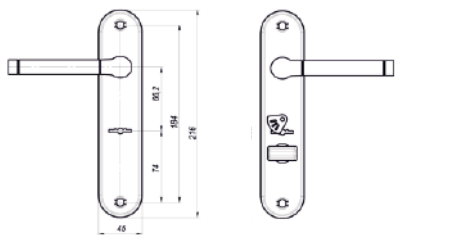

BORDER Optima +

Универсальный комплект*
из двух врезных замков:
BORDER 1-4 (цилиндровый)
+ BORDER К9-8 З/К9-8 ТЗ (8 сувальд)

⇒ БЗКСЕТ НА ОДНОЙ ОСИ

⇒ НИЖНИЙ ЗАМОК ОСНАЩЕН ЗАДВИЖКОЙ

⇒ ОДИНАКОВОЕ ПОКРЫТИЕ ВИДОВЫХ ЧАСТЕЙ

⇒ ОДИНАКОВАЯ ШИРИНА ЛИЦЕВЫХ ПЛАНОВ

ВАРИАНТ ИСПОЛНЕНИЯ С ТЯГАМИ / БЕЗ ТЯГ

* замки можно приобрести по отдельности

КОМПЛЕКТ РУЧЕК-1 для замков BORDER К 9-8 (ТЗ)

код заказа	модель ручек	тип ручек
70148	черный жемчуг	правые
70149	черный жемчуг	левые
70146	золото	правые
70147	золото	левые