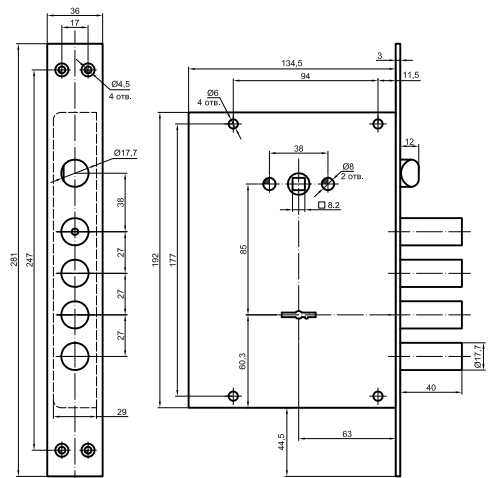

BORDER Professional TERMO

Универсальный комплект*
из двух врезных замков:
BORDER K8-6 (6 сувальд)
+ BORDER K9-6 (6 сувальд)

➔ **ОДИНАКОВОЕ ПОКРЫТИЕ
ВИДОВЫХ ЧАСТЕЙ**

➔ **ОДИНАКОВАЯ ШИРИНА
ЛИЦЕВЫХ ПЛАНОВ**

**ПОДХОДЯТ ДЛЯ ДВЕРЕЙ
С ТЕРМОРАЗРЫВОМ
(УЛИЦА/ДОМ)**

* замки можно приобрести по отдельности

код заказа   ключи - цвет шт. / длина, мм   транспортная упаковка

код заказа   ключи - цвет шт. / длина, мм   транспортная упаковка

— **ВЕРХНИЙ ЗАМОК BORDER K8-6**

— **НИЖНИЙ ЗАМОК BORDER K9-6**

72260   ■ 5 / 120   6 шт.

77462   ■ 5 / 120   5 шт.