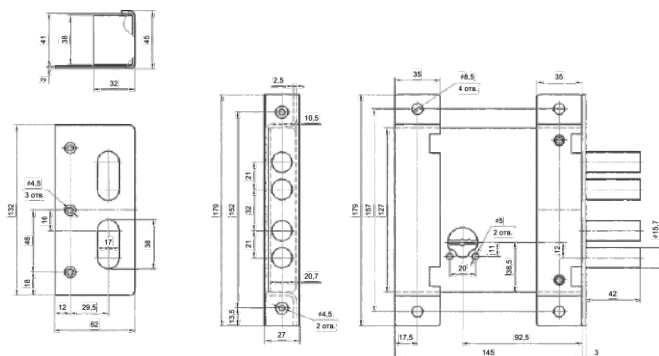

BORDER KH-8

Замок накладной сувальдный универсальный (8 сувальд)