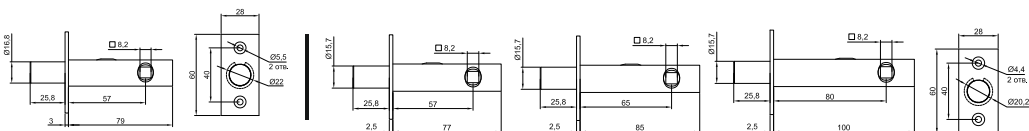

ЗАДВИЖКА BORDER 3-57, 3-60, 3-65, 3-80

Задвижка универсальная

код заказа	способ монтажа	лицевая планка	ответная планка	транспортная упаковка
BORDER 3-57				
81616	накладной	хром	-	68 шт.
BORDER 3-60				
81611	накладной	хром	-	68 шт.
81614	накладной	никель	-	68 шт.
BORDER 3-60 Б				
81612	вкладной, крепление на бонки	хром	-	64 шт.
BORDER 3-65				
81617	накладной	черный никель	-	68 шт.
81989	накладной	хром	-	68 шт.
BORDER 3-80				
81618	накладной		-	68 шт.