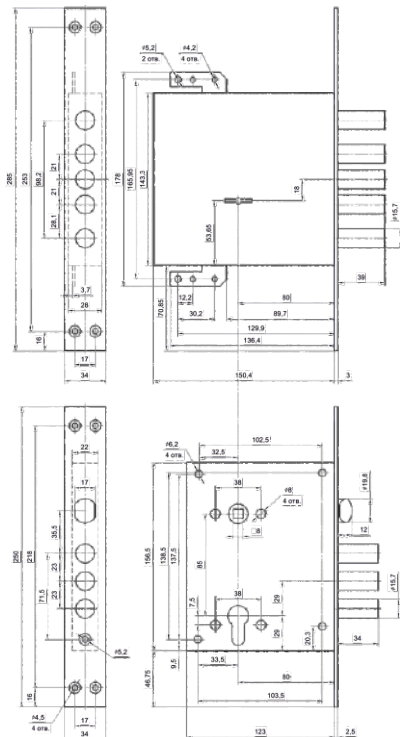

BORDER Maxima

Универсальный комплект*
из двух врезных замков:
BORDER K8-8 5/K8-8 5T (8 сувальд)
+ BORDER 4-3 M (цилиндровый)

⇒ **ОДИНАКОВОЕ ПОКРЫТИЕ
ВИДОВЫХ ЧАСТЕЙ**

⇒ **ОДИНАКОВАЯ ШИРИНА
ЛИЦЕВЫХ ПЛАНОВ**

⇒ **ОДИНАКОВАЯ ТОЛЩИНА
ЛИЦЕВЫХ ПЛАНОВ**

**ВАРИАНТ ИСПОЛНЕНИЯ
С ТЯГАМИ / БЕЗ ТЯГ**

* замки можно приобрести по отдельности

код заказа   ключи шт./длина, мм   транспортная упаковка

ВЕРХНИЙ ЗАМОК BORDER K8-8 5		
71602 (без тяг)	■ 5 / 85	6 шт.
71601 (без тяг)	■ 5 / 102	6 шт.

ВЕРХНИЙ ЗАМОК BORDER K8-8 5T

71611 (с тягами)	■ 5 / 85	6 шт.
71605 (с тягами)	■ 5 / 102	6 шт.

код заказа   ключи шт./длина, мм   транспортная упаковка

НИЖНИЙ ЗАМОК BORDER K4-3 M		
79045	-	8 шт.