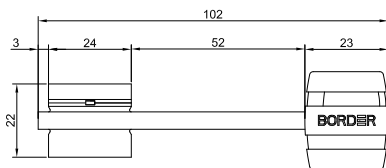

BORDER Maxima

Универсальный комплект*
из двух врезных замков:
BORDER K8-8 5/K8-8 5T (8 сувальд)
+ BORDER 4-3 M (цилиндровый)

⇒ **ОДИНАКОВОЕ ПОКРЫТИЕ
ВИДОВЫХ ЧАСТЕЙ**

⇒ **ОДИНАКОВАЯ ШИРИНА
ЛИЦЕВЫХ ПЛАНОВ**

⇒ **ОДИНАКОВАЯ ТОЛЩИНА
ЛИЦЕВЫХ ПЛАНОВ**

**ВАРИАНТ ИСПОЛНЕНИЯ
С ТЯГАМИ / БЕЗ ТЯГ**

* замки можно приобрести по отдельности

код заказа   ключи шт./длина, мм   транспортная упаковка

ВЕРХНИЙ ЗАМОК BORDER K8-8 5		
71602 (без тяг)	■ 5 / 85	6 шт.
71601 (без тяг)	■ 5 / 102	6 шт.

ВЕРХНИЙ ЗАМОК BORDER K8-8 5T

71611 (с тягами)	■ 5 / 85	6 шт.
71605 (с тягами)	■ 5 / 102	6 шт.

код заказа   ключи шт./длина, мм   транспортная упаковка

НИЖНИЙ ЗАМОК BORDER K4-3 M		
79045	-	8 шт.