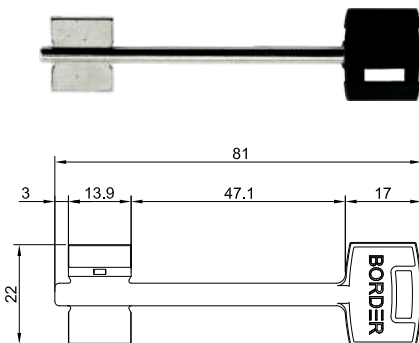

# CAM 8-8M

Замок врезной 8-сувальдный универсальный

**ALL** «ВСЁ ВКЛЮЧЕНО»

готовый к установке комплект включает ответную планку и накладку

Ответная планка для замков BORDER CAM 8-8M

код заказа 80114

код заказа	КЛЮЧИ шт. / длина, мм	ответная планка	фурнитура (в комплекте)	транспортная упаковка	
<b>🔑 CAM 8-8M</b>					
81300	■ 3 / 81	никель	накладки-2 (медь)	12 шт.	ALL
81100	■ 5 / 81	никель	накладки-2 (медь)	12 шт.	ALL
81001	■ 3 / 81	-	-	16 шт.	
81000	■ 3 / 81	-	накладки-1 (медь)	16 шт.	
85200	■ 5 / 81	-	накладки-1 (медь)	16 шт.	