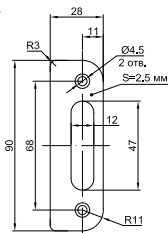

CAM 8-4-0, 8-6-0, 8-8-0

Замок врезной 8-сувальдный универсальный

ALL «ВСЁ ВКЛЮЧЕНО»

готовый к установке комплект включает ответную планку и накладку

ВОЗМОЖЕН ЗАКАЗ ПАРТИИ ЗАМКОВ С ОДИНАКОВОЙ СЕКРЕТНОСТЬЮ

Ответная планка к замку CAM 8-4

код заказа
76607

Ответная планка к замкам CAM 8-6, 8-8

код заказа
76609