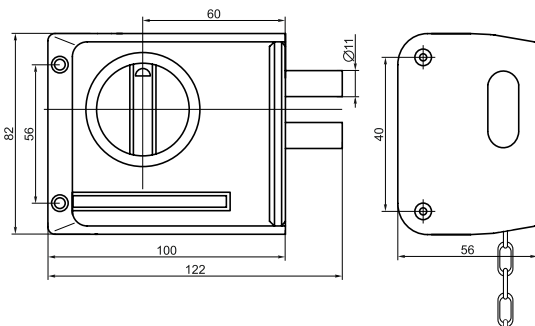

код заказа	цвет корпуса	ключи шт. / длина, мм	ответная планка	транспортная упаковка
☉ + ⛗ САМ НДАк				
86700 ПРАВЫЙ	серый	● 5 / 48	в комплекте	20 шт.
86800 ЛЕВЫЙ	серый	● 5 / 48	в комплекте	20 шт.
86500 ПРАВЫЙ	медь	● 5 / 48	в комплекте	20 шт.
86600 ЛЕВЫЙ	медь	● 5 / 48	в комплекте	20 шт.