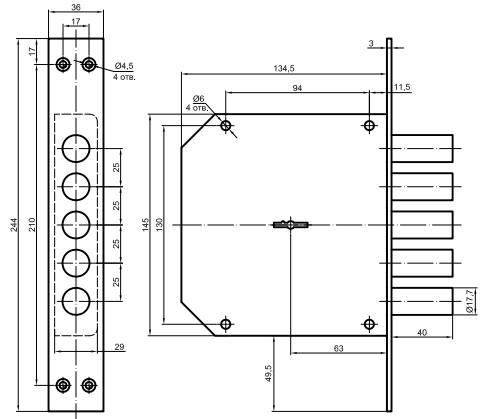

BORDER Professional TERMO

Универсальный комплект*
из двух врезных замков:
BORDER K8-6 (6 сувальд)
+ BORDER K9-6 (6 сувальд)

➔ **ОДИНАКОВОЕ ПОКРЫТИЕ
ВИДОВЫХ ЧАСТЕЙ**

➔ **ОДИНАКОВАЯ ШИРИНА
ЛИЦЕВЫХ ПЛАНОВ**

**ПОДХОДЯТ ДЛЯ ДВЕРЕЙ
С ТЕРМОРАЗРЫВОМ
(УЛИЦА/ДОМ)**

* замки можно приобрести по отдельности

код заказа   ключи - цвет шт. / длина, мм   транспортная упаковка

код заказа   ключи - цвет шт. / длина, мм   транспортная упаковка

— **ВЕРХНИЙ ЗАМОК BORDER K8-6**

— **НИЖНИЙ ЗАМОК BORDER K9-6**

72260   ■ 5 / 120   6 шт.

77462   ■ 5 / 120   5 шт.