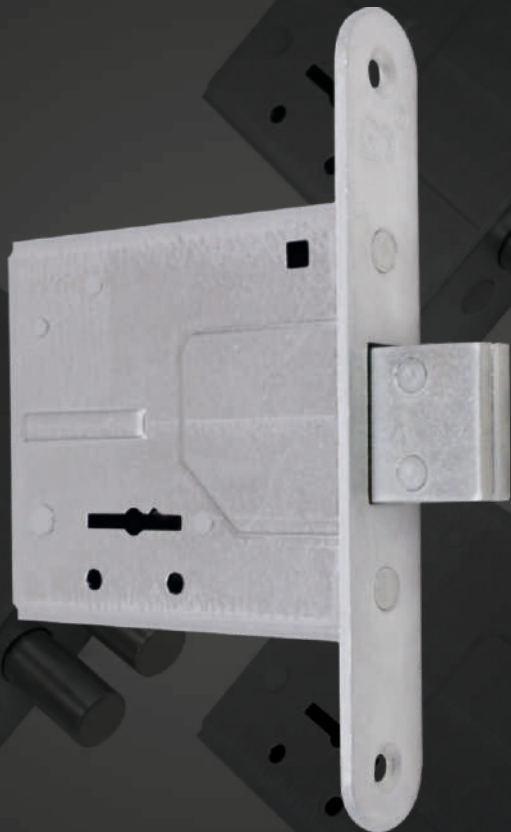

CAM 8-4-0
CAM 8-6-0
CAM 8-8-0