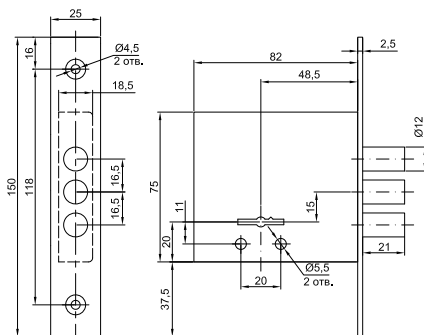

BORDER Standart

Универсальный комплект*
из двух врезных замков:
BORDER 8-8 (8 сувальд)
+ BORDER 4-32 (цилиндрический)

* замки можно приобрести по отдельности