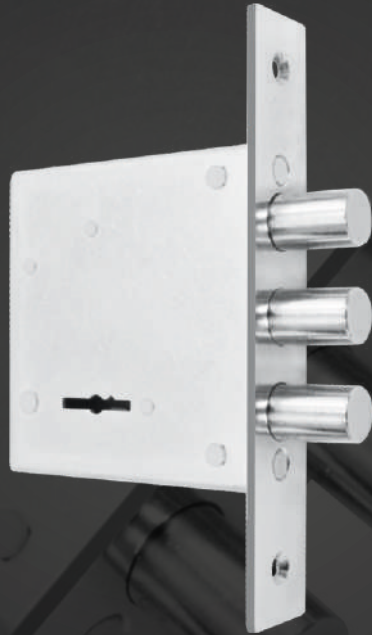

BORDER D8-8