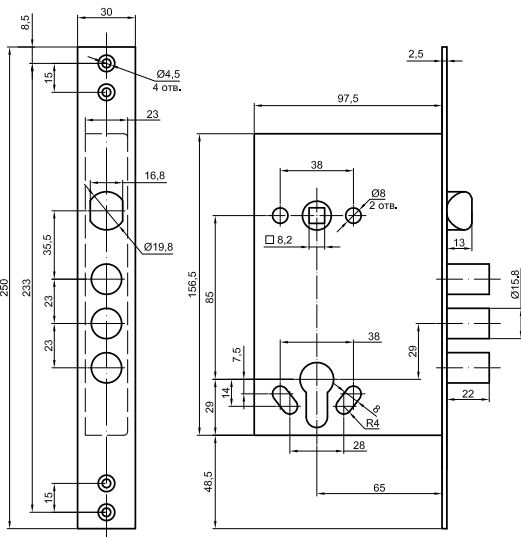

BORDER Grand 2

Универсальный комплект*
из двух врезных замков:
BORDER G8-6Э/G4-3Э (6 сувальд)
+ BORDER G8-8/G4-3 (8 сувальд)

- ➔ БЭКЕТ НА ОДНОЙ ОСИ
- ➔ ОДИНАКОВОЕ ПОКРЫТИЕ ВИДОВЫХ ЧАСТЕЙ
- ➔ ОДИНАКОВАЯ ШИРИНА ЛИЦЕВЫХ ПЛАНК
- ➔ ОДИНАКОВАЯ ТОЛЩИНА ЛИЦЕВЫХ ПЛАНК

* замки можно приобрести по отдельности

код заказа   покрытие   ключи   транспортная
шт./длина, мм   упаковка

ВЕРХНИЙ ЗАМОК BORDER G8-6Э

87327   никель   ● 4 / 102   18 шт.

87346   никель   ● 4 / 117   18 шт.

ВЕРХНИЙ ЗАМОК BORDER G8-8

87325   хром   ● 4 / 102   18 шт.

код заказа   покрытие   ключи   транспортная
шт./длина, мм   упаковка

НИЖНИЙ ЗАМОК BORDER G4-3Э

79060   никель   -   12 шт.

НИЖНИЙ ЗАМОК BORDER G4-3

79048   хром   -   12 шт.