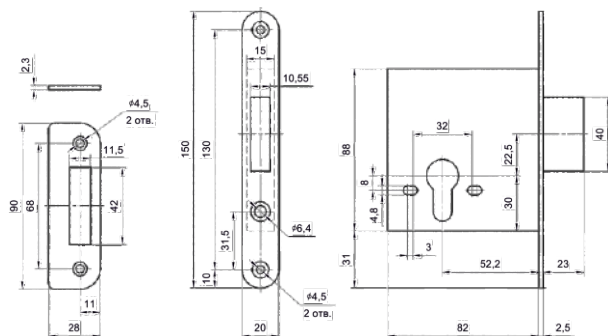

код заказа	цилиндрический механизм	ключи шт. / длина, мм	ответная планка	фурнитура (в комплекте)	транспортная упаковка	
🔑 CAM 1-2-0						
89500	60 мм (в комплекте)	5 / 56	никель	накладка круглая (никель)	20 шт.	ALL
89700	-	-	никель	накладка круглая (никель)	20 шт.