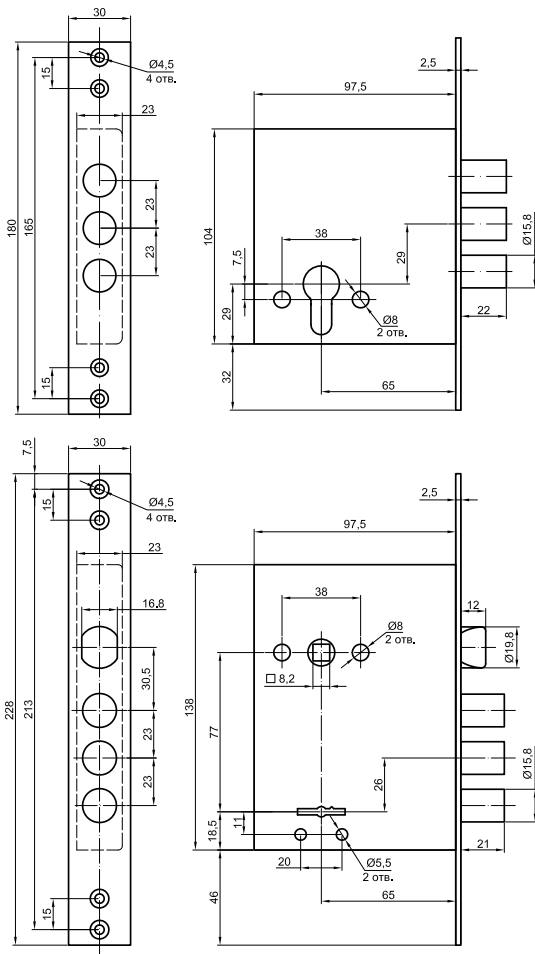

BORDER Grand

Универсальный комплект*
из двух врезных замков:
BORDER G1-8Э/G1-8(цилиндровый)
+ BORDER G9-6Э/G9-8

- ➔ БЭКСЕТ НА ОДНОЙ ОСИ
- ➔ ОДИНАКОВОЕ ПОКРЫТИЕ ВИДОВЫХ ЧАСТЕЙ
- ➔ ОДИНАКОВАЯ ШИРИНА ЛИЦЕВЫХ ПЛАНКОВ
- ➔ ОДИНАКОВАЯ ТОЛЩИНА ЛИЦЕВЫХ ПЛАНКОВ

* замки можно приобрести по отдельности

код заказа   ключи-цвет покрытие   шт./длина, мм   транспортная упаковка

🔑 ВЕРХНИЙ ЗАМОК BORDER G1-8Э

87331   никель   -   18 шт.

🔑 ВЕРХНИЙ ЗАМОК BORDER G1-8

87316   хром   -   18 шт.

код заказа   ключи-цвет покрытие   шт./длина, мм   транспортная упаковка

🔑 НИЖНИЙ ЗАМОК BORDER G9-6Э

87349   никель   ● 4 / 102   12 шт.

87348   никель   ● 4 / 117   12 шт.

🔑 НИЖНИЙ ЗАМОК BORDER G9-8

87347   хром   ● 4 / 102   12 шт.