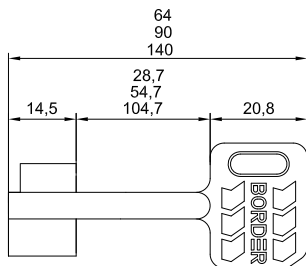

BORDER C-8 T

Замок сувальдный универсальный
(8 сувальд) **сейфовый**

➔ **ЗАМОК ОСНАЩЕН ТЯГАМИ**

код заказа	ключи - цвет шт. / длина, мм	фурнитура в комплекте	ответная планка	транспортная упаковка
➔ BORDER C-8 T				
73143	■ 2 / 64	-	-	20 шт.
73150	■ 2 / 90	-	-	20 шт.
73155	■ 2 / 140	-	-	20 шт.