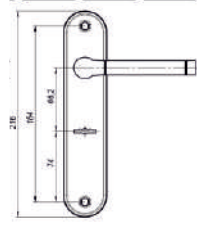

BORDER Optima

Универсальный комплект*
из двух врезных замков:
BORDER 1-4 (цилиндровый)
+ **BORDER K9-8/К9-8 Т** (8 сувальд)

**ВАРИАНТ ИСПОЛНЕНИЯ
С ТЯГАМИ / БЕЗ ТЯГ**

* замки можно приобрести по отдельности

Ручки фалевые подпружиненные для замка
BORDER К 9-8 (Т)

код заказа	модель ручек	тип ручек
117	D-66.2/02 G-R	правые
118	D-66.2/02 G-L	левые

КОМПЛЕКТ РУЧЕК-1 для BORDER К 9-8 (Т)

код заказа	модель ручек	тип ручек
70154	черный жемчуг	правые
70155	черный жемчуг	левые
70152	золото	правые
70153	золото	левые

код заказа   ключи
шт./длина, мм

транспортная
упаковка

ВЕРХНИЙ ЗАМОК BORDER 1-4

89707

-

12 шт.