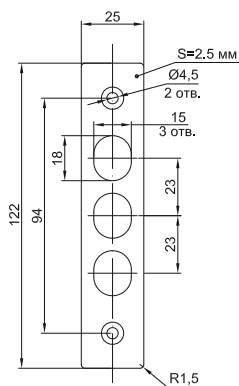

BORDER D8-8

Замок врезной сувальдный универсальный (8 сувальд)

ALL «ВСЁ ВКЛЮЧЕНО»

готовый к установке комплект включает ответную планку и накладку

ВОЗМОЖЕН ЗАКАЗ ПАРТИИ ЗАМКОВ С ОДИНАКОВОЙ СЕКРЕТНОСТЬЮ

код заказа	ключи - цвет шт. / длина, мм	фурнитура в комплекте	ответная планка	транспортная упаковка

— BORDER D8-8

70900	■ 3 / 85	накладка прямоугольная /никель/	в комплекте	20 шт.	ALL
70901	■ 5 / 85	накладка прямоугольная /никель/	в комплекте	20 шт.	ALL
70911	■ 5 / 85	-	-	30 шт.	
70635	замок с одинаковой секретностью	-	-	-	
70606	ключ с одинаковой секретностью	-	-	-