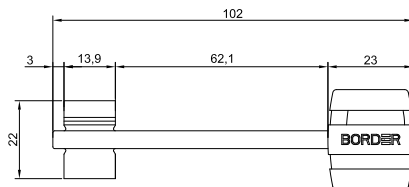

BORDER KH-8

Замок накладной сувальдный универсальный (8 сувальд)