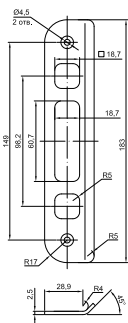

код заказа      ключи  
шт./длина, мм

транспортная  
упаковка

**ВЕРХНИЙ ЗАМОК BORDER 1-4**

89707

-

12 шт.

**Ответная планка  
для замков BORDER К 9-8 (Т)**

код заказа  
77704