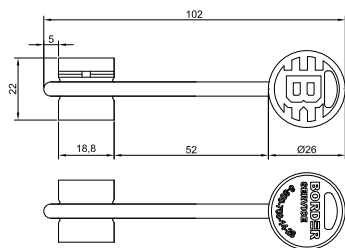

BORDER Grand+

УНИВЕРСАЛЬНАЯ

ЗАМКОВАЯ СИСТЕМА

НА ЕДИНОЙ ЛИЦЕВОЙ ПЛАНКЕ

2 ЗАМКА

BORDER G1-8(цилиндровый)

BORDER G9-8 (8 сувальд)

+ ЗАДВИЖКА НА БОНКАХ

код заказа

ключи (тип, шт./длина, мм)

транспортная
упаковка

ЗАМКОВАЯ СИСТЕМА BORDER GRAND+

60049

● сувальдный 4 / 102

8