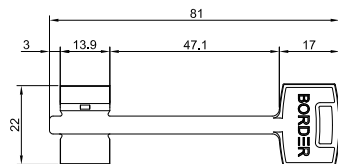

CAM 8-4-2T

Замок сувальдный универсальный сейфовый

➔ ЗАМОК ОСНАЩЕН ТЯГАМИ

ВОЗМОЖЕН ЗАКАЗ ПАРТИИ ЗАМКОВ С ОДИНАКОВОЙ СЕКРЕТНОСТЬЮ