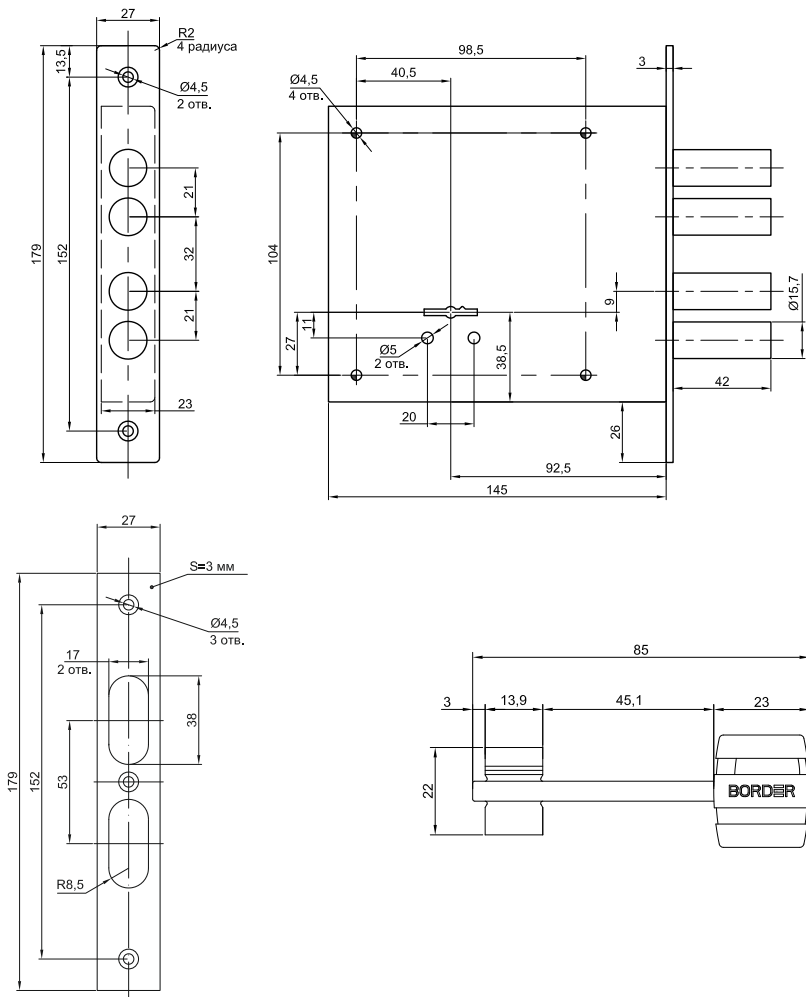

BORDER K8-8

Замок врезной сувальдный универсальный (8 сувальд)

код заказа	ключи - цвет шт. / длина, мм	фурнитура в комплекте	ответная планка	транспортная упаковка

— BORDER K8-8

82000	■ 3 / 85	-	в комплекте	12 шт.
82100	■ 5 / 85	-	в комплекте	12 шт.