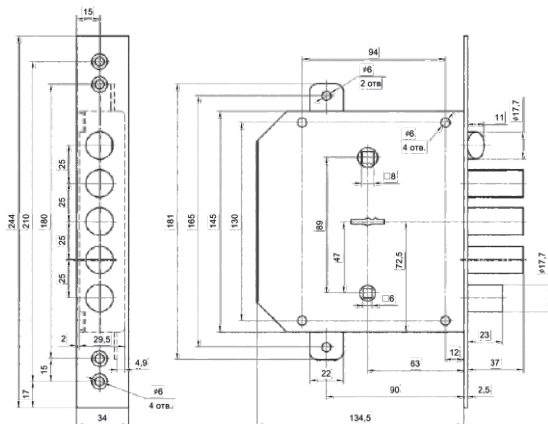

BORDER K9-6 3

BORDER K9-6 T3

Замок врезной сувальдный
(6 сувальд) с защёлкой и задвижкой

➔ ЗАМОК ОСНАЩЕН ЗАДВИЖКОЙ

ВАРИАНТ ИСПОЛНЕНИЯ
С ТЯГАМИ / БЕЗ ТЯГ

КОМПЛЕКТ РУЧЕК-1 подпружиненные
для замков BORDER K 9-6 (T)3

Ответная планка
для замков BORDER K 9-6 (T)3

код заказа
77702

код заказа	модель ручек	тип ручек
70143	черный жемчуг	правые
70142	черный жемчуг	левые
70141	золото	правые
70140	золото	левые

код заказа	ключи - цвет шт. / длина, мм	фурнитура в комплекте	ответная планка	транспортная упаковка
➔ BORDER K9-6 3				
77411 ПРАВЫЙ (без тяг)	5 / 102	-	-	6 шт.
77412 ЛЕВЫЙ (без тяг)	5 / 102	-	-	6 шт.
➔ BORDER K9-6 T3				
77404 ПРАВЫЙ (с тягами)	5 / 102	-	-	6 шт.
77405 ЛЕВЫЙ (с тягами)	5 / 102	-	-	6 шт.