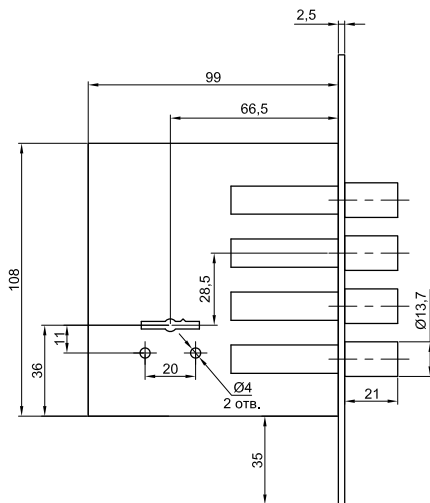

# CAM 8-8M

Замок врезной 8-сувальдный универсальный

**ALL** «ВСЁ ВКЛЮЧЕНО»

готовый к установке комплект включает ответную планку и накладку

Ответная планка для замков BORDER CAM 8-8M

код заказа 80114

код заказа	КЛЮЧИ шт. / длина, мм	ответная планка	фурнитура (в комплекте)	транспортная упаковка	
<b>🔑 CAM 8-8M</b>					
81300	■ 3 / 81	никель	накладки-2 (медь)	12 шт.	ALL
81100	■ 5 / 81	никель	накладки-2 (медь)	12 шт.	ALL
81001	■ 3 / 81	-	-	16 шт.	
81000	■ 3 / 81	-	накладки-1 (медь)	16 шт.	
85200	■ 5 / 81	-	накладки-1 (медь)	16 шт.	