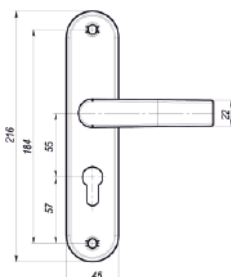

BORDER Standart

Универсальный комплект*
из двух врезных замков:
BORDER 8-8 (8 сувальд)
+ BORDER 4-32 (цилиндрический)

* замки можно приобрести по отдельности