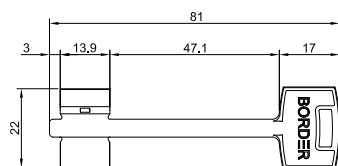

## CAM 8-4-1T

75401 (с тягами) крепление на лицевую планку	■ 3 / 81	+	-	30 шт.
70638 (с тягами) крепление на лицевую планку	одинаковая секретность	+	-	30 шт.
70606	ключ к замкам с одинаковой секретностью			