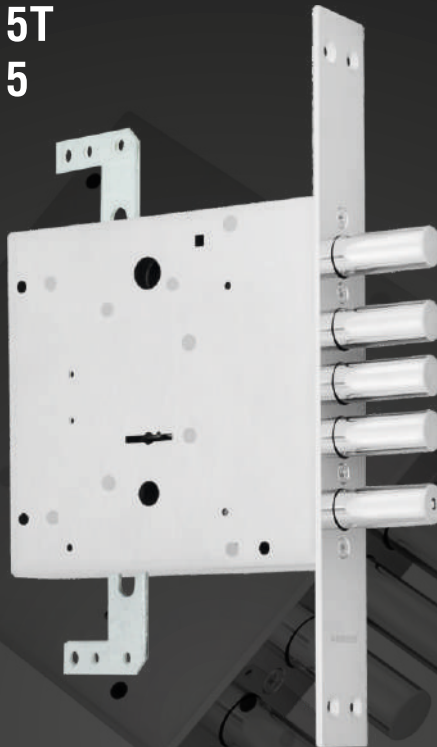

BORDER K8-8 5T
BORDER K8-8 5

BORDER K4-3 M

**4 КЛАСС
ВЗЛОМОСТОЙКОСТИ**