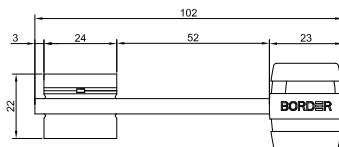

BORDER K9-6 3

BORDER K9-6 T3

Замок врезной сувальдный
(6 сувальд) с защёлкой и задвижкой

➔ ЗАМОК ОСНАЩЕН ЗАДВИЖКОЙ

ВАРИАНТ ИСПОЛНЕНИЯ
С ТЯГАМИ / БЕЗ ТЯГ

КОМПЛЕКТ РУЧЕК-1 подпружиненные
для замков BORDER K 9-6 (T)3

Ответная планка
для замков BORDER K 9-6 (T)3

код заказа
77702

код заказа	модель ручек	тип ручек
70143	черный жемчуг	правые
70142	черный жемчуг	левые
70141	золото	правые
70140	золото	левые

код заказа	ключи - цвет шт. / длина, мм	фурнитура в комплекте	ответная планка	транспортная упаковка
➔ BORDER K9-6 3				
77411 ПРАВЫЙ (без тяг)	5 / 102	-	-	6 шт.
77412 ЛЕВЫЙ (без тяг)	5 / 102	-	-	6 шт.
➔ BORDER K9-6 T3				
77404 ПРАВЫЙ (с тягами)	5 / 102	-	-	6 шт.
77405 ЛЕВЫЙ (с тягами)	5 / 102	-	-	6 шт.