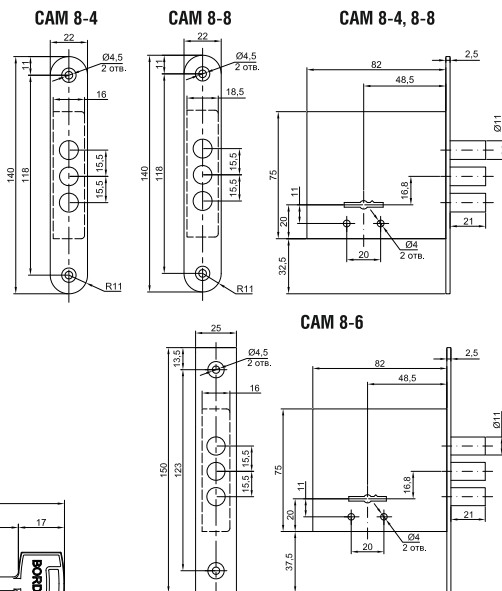

# CAM 8-4, 8-6, 8-8

Замки врезные сувальдные универсальные

**ВОЗМОЖЕН ЗАКАЗ ПАРТИИ ЗАМКОВ С ОДИНАКОВОЙ СЕКРЕТНОСТЬЮ**

Ответная планка к замкам CAM 8-6, 8-8

код заказа 76607

CAM 8-4, 8-6

CAM 8-8

код заказа      ключи - цвет      ответная      фурнитура      транспортная  
шт. / длина, мм      планка      (в комплекте)      упаковка