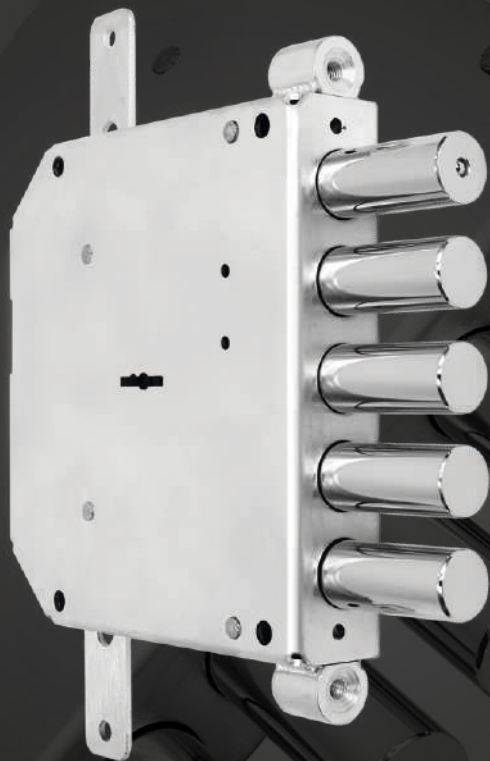

BORDER K8-6 БТ

4 КЛАСС
ВЗЛОМОСТОЙКОСТИ