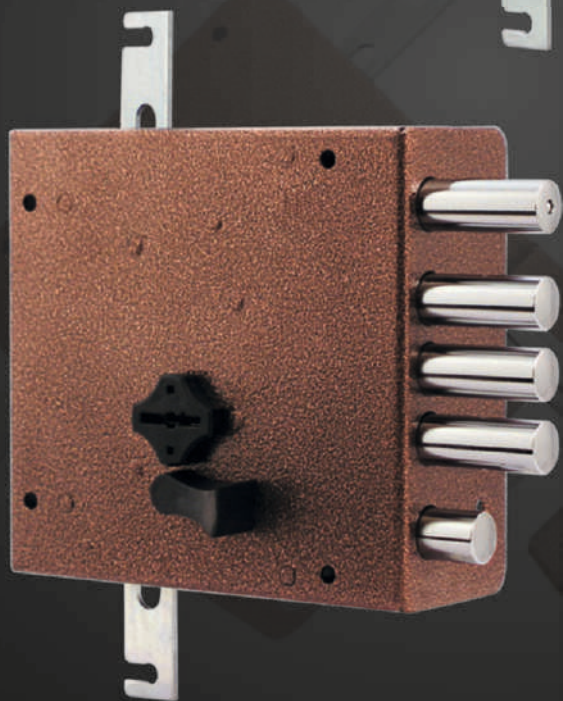

BORDER KH-8 T

BORDER KH-8 T3