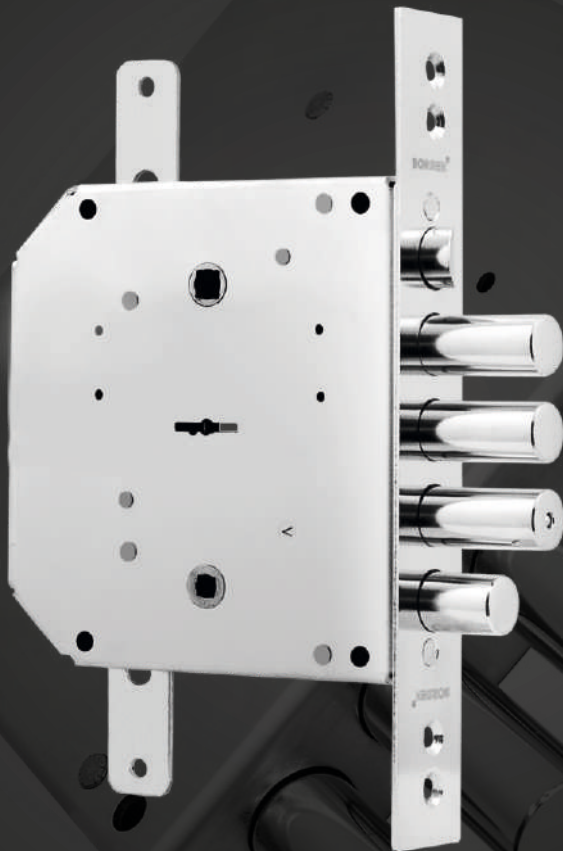

BORDER K9-6 T3

BORDER K9-6 3

4 КЛАСС
ВЗЛОМОСТОЙКОСТИ