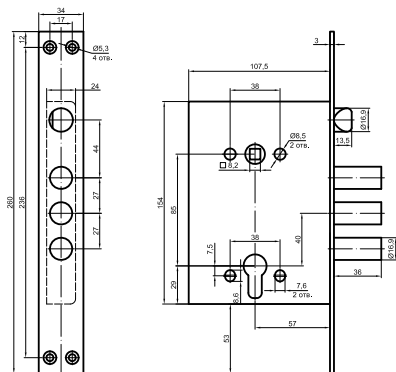

BORDER Professional

Комплект* из двух врезных замков:
BORDER K8-6/K8-6 5Т (6 сувальд)
+ BORDER K4-3 (цилиндрический)

⇒ **ОДИНАКОВОЕ ПОКРЫТИЕ
ВИДОВЫХ ЧАСТЕЙ**

⇒ **ОДИНАКОВАЯ ШИРИНА
ЛИЦЕВЫХ ПЛАНК**

**ВАРИАНТ ИСПОЛНЕНИЯ
С ТЯГАМИ / БЕЗ ТЯГ**

**ВОЗМОЖНА КОМПЛЕКТАЦИЯ
ВСТРОЕННОЙ ЗАЩИТНОЙ ШТОРКОЙ**

* замки можно приобрести по отдельности

ЛЕВЫЙ
код заказа

ПРАВЫЙ
код заказа

ключи - цвет
шт. / длина, мм

транспортная
упаковка

⇐ ВЕРХНИЙ ЗАМОК BORDER K8-6 Л

⇐ ВЕРХНИЙ ЗАМОК BORDER K8-6 П

72224 (ЛЕВЫЙ, без тяг)

72204 (ПРАВЫЙ, без тяг)

■ 5 / 102

6 шт.

72262 (ЛЕВЫЙ, без тяг)

72261 (ПРАВЫЙ, без тяг)

■ 5 / 120

6 шт.

⇐ ВЕРХНИЙ ЗАМОК BORDER K8-6 ЛТ

⇐ ВЕРХНИЙ ЗАМОК BORDER K8-6 ПТ

72221 (ЛЕВЫЙ, с тягами)

72201 (ПРАВЫЙ, с тягами)

■ 5 / 102

6 шт.

⇐ ВЕРХНИЙ ЗАМОК BORDER K8-6 ЛШ

⇐ ВЕРХНИЙ ЗАМОК BORDER K8-6 ПШ

72114 (ЛЕВЫЙ, со шторкой)

72113 (ПРАВЫЙ, со шторкой)

■ 5 / 102

6 шт.

НИЖНИЙ ЗАМОК BORDER K4-3

79059 (универсальный)

-

12 шт.