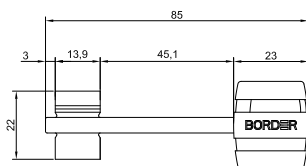

Комплект ручек-2

код заказа	модель ручек
70096	медь
70093	золото
70094	черный жемчуг
70228	черный муар