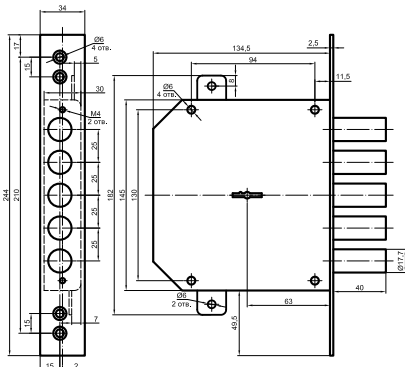

BORDER Professional

Комплект* из двух врезных замков:
BORDER K8-6/K8-6 5Т (6 сувальд)
+ BORDER K4-3 (цилиндрический)

⇒ **ОДИНАКОВОЕ ПОКРЫТИЕ
ВИДОВЫХ ЧАСТЕЙ**

⇒ **ОДИНАКОВАЯ ШИРИНА
ЛИЦЕВЫХ ПЛАНК**

**ВАРИАНТ ИСПОЛНЕНИЯ
С ТЯГАМИ / БЕЗ ТЯГ**

**ВОЗМОЖНА КОМПЛЕКТАЦИЯ
ВСТРОЕННОЙ ЗАЩИТНОЙ ШТОРКОЙ**

* замки можно приобрести по отдельности

ЛЕВЫЙ
код заказа

ПРАВЫЙ
код заказа

ключи - цвет
шт. / длина, мм

транспортная
упаковка

⇐ ВЕРХНИЙ ЗАМОК BORDER K8-6 Л

⇐ ВЕРХНИЙ ЗАМОК BORDER K8-6 П

72224 (ЛЕВЫЙ, без тяг)

72204 (ПРАВЫЙ, без тяг)

■ 5 / 102

6 шт.

72262 (ЛЕВЫЙ, без тяг)

72261 (ПРАВЫЙ, без тяг)

■ 5 / 120

6 шт.

⇐ ВЕРХНИЙ ЗАМОК BORDER K8-6 ЛТ

⇐ ВЕРХНИЙ ЗАМОК BORDER K8-6 ПТ

72221 (ЛЕВЫЙ, с тягами)

72201 (ПРАВЫЙ, с тягами)

■ 5 / 102

6 шт.

⇐ ВЕРХНИЙ ЗАМОК BORDER K8-6 ЛШ

⇐ ВЕРХНИЙ ЗАМОК BORDER K8-6 ПШ

72114 (ЛЕВЫЙ, со шторкой)

72113 (ПРАВЫЙ, со шторкой)

■ 5 / 102

6 шт.

НИЖНИЙ ЗАМОК BORDER K4-3

79059 (универсальный)

-

12 шт.