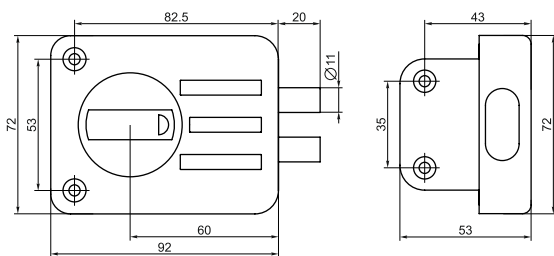

САМ НдАм

Замок накладной дисковый универсальный

➔ **АВТОМАТИЧЕСКОЕ ЗАПИРАНИЕ
ШТАМПОВАННЫЙ КОРПУС ИЗ СТАЛИ**

код заказа	цвет корпуса	ключи шт. / длина, мм	ответная планка	транспортная упаковка
87100	медь	● 5 / 48	в комплекте	20 шт.

САМ Нд

Замок накладной дисковый универсальный

➔ **ЗАПИРАНИЕ/ОТПИРАНИЕ:
СНАРУЖИ - КЛЮЧОМ,
ИЗНУТРИ - РУЧКОЙ
ЛИТОЙ КОРПУС**