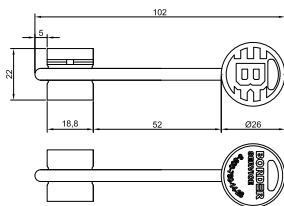

BORDER Grand TERMO

Универсальный комплект*
из двух врезных замков:
BORDER G8-6Э/G9-6Э (6 сувальд)
+ BORDER G8-8/G9-8 (8 сувальд)

- ➔ БАЗКЕТ НА ОДНОЙ ОСИ
- ➔ ОДИНАКОВОЕ ПОКРЫТИЕ ВИДОВЫХ ЧАСТЕЙ
- ➔ ОДИНАКОВАЯ ШИРИНА ЛИЦЕВЫХ ПЛАНК
- ➔ ОДИНАКОВАЯ ТОЛЩИНА ЛИЦЕВЫХ ПЛАНК

**ПОДХОДЯТ ДЛЯ ДВЕРЕЙ
С ТЕРМОРАЗРЫВОМ
(УЛИЦА/ДОМ)**

* замки можно приобрести по отдельности

код заказа	ключи шт./длина, мм	транспортная упаковка
— ВЕРХНИЙ ЗАМОК BORDER G8-6Э		
87327	● 4 / 102	18 шт.
87346	● 4 / 117	18 шт.
— ВЕРХНИЙ ЗАМОК BORDER G8-8		
87325	● 4 / 102	18 шт.

код заказа	ключи шт./длина, мм	транспортная упаковка
— НИЖНИЙ ЗАМОК BORDER G9-6Э		
87349	● 4 / 102	12 шт.
87348	● 4 / 117	12 шт.
— НИЖНИЙ ЗАМОК BORDER G9-8		
87347	● 4 / 102	12 шт.