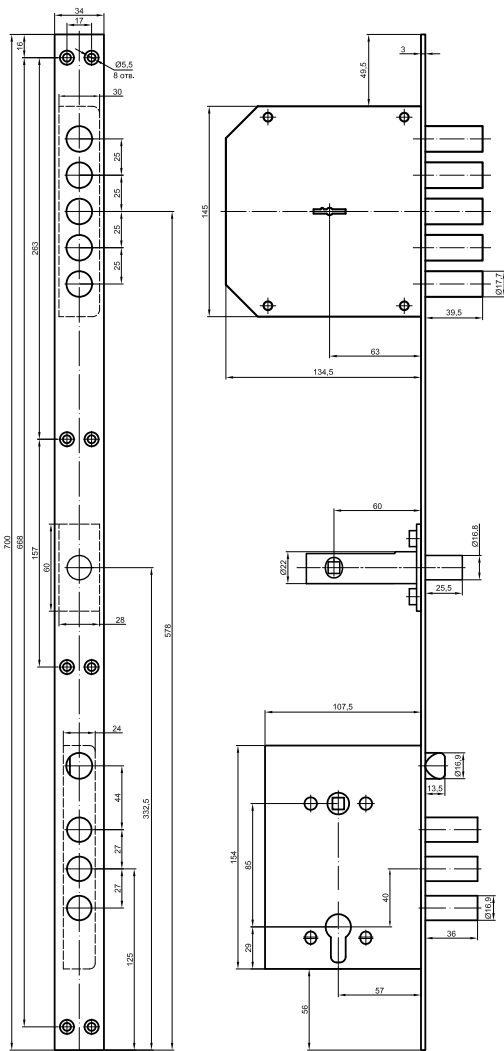

BORDER Professional +

УНИВЕРСАЛЬНАЯ

ЗАМКОВАЯ СИСТЕМА

НА ЕДИНОЙ ЛИЦЕВОЙ ПЛАНКЕ

2 ЗАМКА:

BORDER K8-6 (6 сувальд)

BORDER K4-3 (цилиндровый)

+ ЗАДВИЖКА НА БОНКАХ

код заказа

ключи - цвет
шт. / длина, мм

транспортная
упаковка

УНИВЕРСАЛЬНЫЙ ЗАМОК BORDER K8-6 Л

60069 (без тяг)

■ 5 / 120

5 шт.