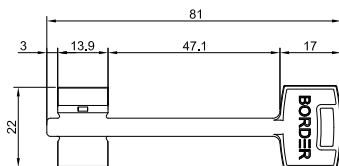

70083 /левый/  
70084 /правый/

код заказа	ключи шт. / длина, мм	ответная планка	фурнитура (в комплекте)	транспортная упаковка	
CAM 9-8 ПЗ (8 сувальд)					
88010 ПРАВЫЙ замок	■ 3 / 81	никель	комплект ручек-2 (медь)	12 шт.	ALL
CAM 9-8 ЛЗ (8 сувальд)					
88011 ЛЕВЫЙ замок	■ 3 / 81	никель	комплект ручек-2 (медь)	12 шт.	ALL