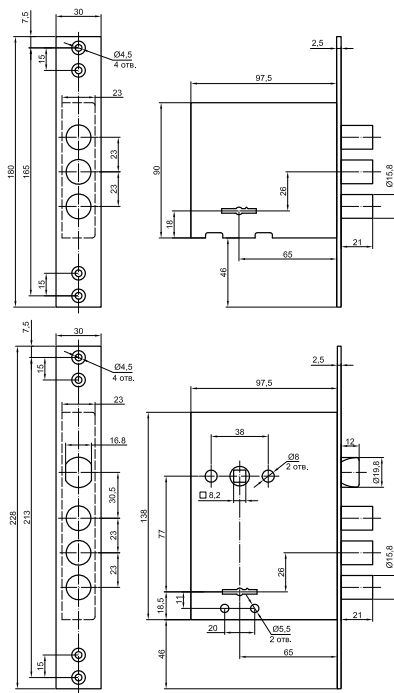

BORDER Grand TERMO

Универсальный комплект*
из двух врезных замков:
BORDER G8-6Э/G9-6Э (6 сувальд)
+ BORDER G8-8/G9-8 (8 сувальд)

- ➔ БАЗКЕТ НА ОДНОЙ ОСИ
- ➔ ОДИНАКОВОЕ ПОКРЫТИЕ ВИДОВЫХ ЧАСТЕЙ
- ➔ ОДИНАКОВАЯ ШИРИНА ЛИЦЕВЫХ ПЛАНК
- ➔ ОДИНАКОВАЯ ТОЛЩИНА ЛИЦЕВЫХ ПЛАНК

**ПОДХОДЯТ ДЛЯ ДВЕРЕЙ
С ТЕРМОРАЗРЫВОМ
(УЛИЦА/ДОМ)**

* замки можно приобрести по отдельности

код заказа	ключи шт./длина, мм	транспортная упаковка
— ВЕРХНИЙ ЗАМОК BORDER G8-6Э		
87327	● 4 / 102	18 шт.
87346	● 4 / 117	18 шт.
— ВЕРХНИЙ ЗАМОК BORDER G8-8		
87325	● 4 / 102	18 шт.

код заказа	ключи шт./длина, мм	транспортная упаковка
— НИЖНИЙ ЗАМОК BORDER G9-6Э		
87349	● 4 / 102	12 шт.
87348	● 4 / 117	12 шт.
— НИЖНИЙ ЗАМОК BORDER G9-8		
87347	● 4 / 102	12 шт.