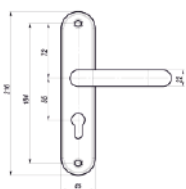

Комплект ручек-2

код заказа	модель ручек
● 70096	медь
● 70093	золото
● 70094	черный жемчуг