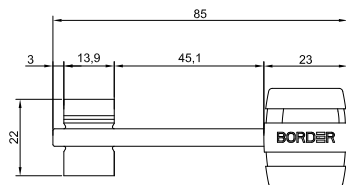

BORDER Maxima

Универсальный комплект*
из двух врезных замков:
BORDER K8-8 5/K8-8 5T (8 сувальд)
+ BORDER 4-3 M (цилиндровый)

⇒ **ОДИНАКОВОЕ ПОКРЫТИЕ
ВИДОВЫХ ЧАСТЕЙ**

⇒ **ОДИНАКОВАЯ ШИРИНА
ЛИЦЕВЫХ ПЛАНОВ**

⇒ **ОДИНАКОВАЯ ТОЛЩИНА
ЛИЦЕВЫХ ПЛАНОВ**

**ВАРИАНТ ИСПОЛНЕНИЯ
С ТЯГАМИ / БЕЗ ТЯГ**

* замки можно приобрести по отдельности

код заказа   ключи шт./длина, мм   транспортная упаковка

ВЕРХНИЙ ЗАМОК BORDER K8-8 5		
71602 (без тяг)	■ 5 / 85	6 шт.
71601 (без тяг)	■ 5 / 102	6 шт.

ВЕРХНИЙ ЗАМОК BORDER K8-8 5T

71611 (с тягами)	■ 5 / 85	6 шт.
71605 (с тягами)	■ 5 / 102	6 шт.

код заказа   ключи шт./длина, мм   транспортная упаковка

НИЖНИЙ ЗАМОК BORDER K4-3 M		
79045	-	8 шт.