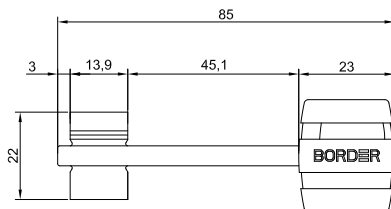

BORDER D8-8

Замок врезной сувальдный универсальный (8 сувальд)

ALL «ВСЁ ВКЛЮЧЕНО»

готовый к установке комплект включает ответную планку и накладку

ВОЗМОЖЕН ЗАКАЗ ПАРТИИ ЗАМКОВ С ОДИНАКОВОЙ СЕКРЕТНОСТЬЮ

код заказа	ключи - цвет шт. / длина, мм	фурнитура в комплекте	ответная планка	транспортная упаковка

— BORDER D8-8

70900	■ 3 / 85	накладка прямоугольная /никель/	в комплекте	20 шт.	ALL
70901	■ 5 / 85	накладка прямоугольная /никель/	в комплекте	20 шт.	ALL
70911	■ 5 / 85	-	-	30 шт.	
70635	замок с одинаковой секретностью	-	-	-	
70606	ключ с одинаковой секретностью	-	-	-