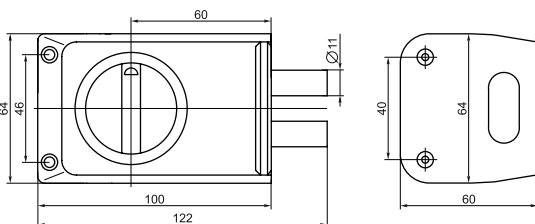

САМ НДА

Замок накладной дисковый универсальный

➤ АВТОМАТИЧЕСКОЕ ЗАПИРАНИЕ
ЛИТОЙ КОРПУС

код заказа	цвет корпуса	ключи шт. / длина, мм	ответная планка	транспортная упаковка
☉ САМ НДА				
88400	серый	● 5 / 48	в комплекте	20 шт.
88300	медь	● 5 / 48	в комплекте	20 шт.

САМ НДАк

Замок накладной дисковый (правый/левый)

➤ АВТОМАТИЧЕСКОЕ ЗАПИРАНИЕ
➤ ОСНАЩЕН ЗАПОРНОЙ ЦЕПОЧКОЙ
ЛИТОЙ КОРПУС