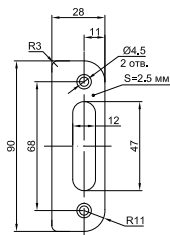

# CAM 8-4, 8-6, 8-8

Замки врезные сувальдные универсальные

**ВОЗМОЖЕН ЗАКАЗ ПАРТИИ ЗАМКОВ С ОДИНАКОВОЙ СЕКРЕТНОСТЬЮ**

Ответная планка к замкам CAM 8-6, 8-8

код заказа 76607

CAM 8-4, 8-6

CAM 8-8

код заказа      ключи - цвет      ответная      фурнитура      транспортная  
шт. / длина, мм      планка      (в комплекте)      упаковка