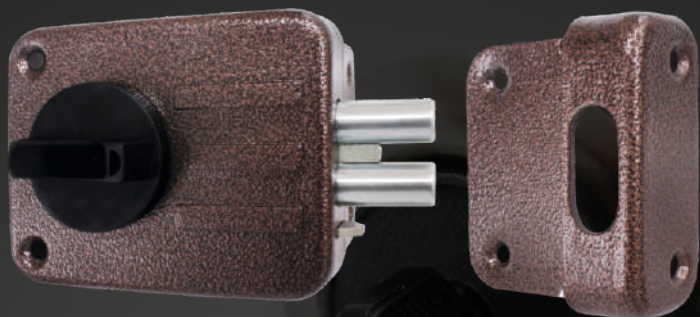

САМ НдАм

САМ Нд

САМ Нд ЕВРО